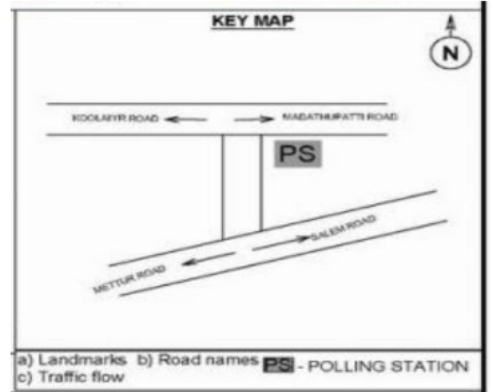

Key MAP View