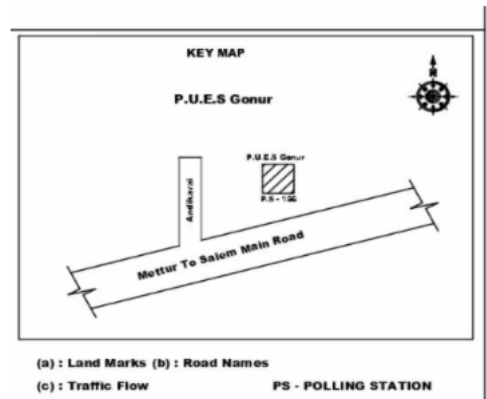

Key MAP View