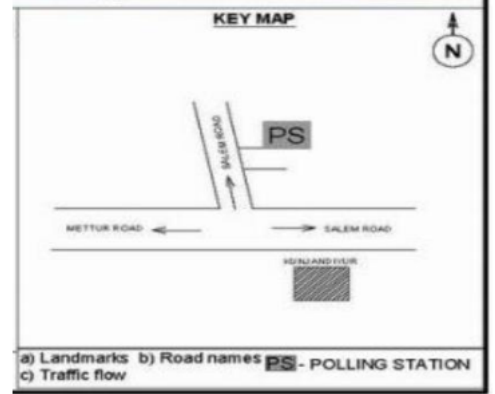

Google Map View

Polling Station Building Front View

Polling Station Front View

Cad View

Key MAP View

1 பெயர் : கந்தசாமி தந்தை பெயர்: நடராஜன் வீட்டு எண் : 1 வயது : 45 பாலினம் : ஆண்	WHJ0183657 Photo is available	2 பெயர் : புஷ்பலதா கணவர் பெயர்: கைலவானன் வீட்டு எண் : 1 வயது : 44 பாலினம் : பெண்	WHJ0183319 Photo is available	3 பெயர் : தண்டாயுதபாணி தந்தை பெயர்: பழனிப்பன் வீட்டு எண் : 1-17 வயது : 51 பாலினம் : ஆண்	WHJ0982025 Photo is available
4 பெயர் : பாலகிருஷ்ணன் தந்தை பெயர்: ஜெயச்சந்திரன் துரைராஜ் வீட்டு எண் : 3-8/221 வயது : 23 பாலினம் : ஆண்	WHJ2332088 Photo is available	5 பெயர் : தர்மலிங்கம் தந்தை பெயர்: முத்து வீட்டு எண் : 3-8-292 வயது : 71 பாலினம் : ஆண்	WHJ1766542 Photo is available	6 பெயர் : கேசவி கணவர் பெயர்: தர்மலிங்கம் வீட்டு எண் : 3-8-292 வயது : 59 பாலினம் : பெண்	WHJ1766559 Photo is available
7 பெயர் : கார்த்திகேயன் தர்மலிங்கம் தந்தை பெயர்: தர்மலிங்கம் வீட்டு எண் : 3-8-292 வயது : 39 பாலினம் : ஆண்	WHJ0733154 Photo is available	8 பெயர் : பார்த்திபன் தந்தை பெயர்: தர்மலிங்கம் வீட்டு எண் : 3-8-292 வயது : 34 பாலினம் : ஆண்	WHJ0733162 Photo is available	9 பெயர் : நிஷாந்த் தந்தை பெயர்: ராஜரத்தினம் வீட்டு எண் : 3/8-292,ஏ வயது : 34 பாலினம் : ஆண்	WHJ0604207 Photo is available
10 பெயர் : ராஜகணபதி தந்தை பெயர்: சவரணன் வீட்டு எண் : 3-15-11 வயது : 28 பாலினம் : ஆண்	WHJ1146331 Photo is available	11 பெயர் : பிரவீன் குமார் ம தந்தை பெயர்: மகேந்திரன் வீட்டு எண் : 3/15-15 வயது : 22 பாலினம் : ஆண்	WHJ2405967 Photo is available	12 பெயர் : கோகுல்நாத் தந்தை பெயர்: செல்வராஜ் வீட்டு எண் : 3/15-25 வயது : 25 பாலினம் : ஆண்	WHJ1288067 Photo is available
13 பெயர் : கங்காதரன் தந்தை பெயர்: நல்லதம்பி வீட்டு எண் : 3-15-26 வயது : 31 பாலினம் : ஆண்	WHJ0732297 Photo is available	14 பெயர் : கனகராஜ் தந்தை பெயர்: கருப்பண்ணன் வீட்டு எண் : 3-15-27 வயது : 36 பாலினம் : ஆண்	WHJ0308536 Photo is available	15 பெயர் : சாந்தி கணவர் பெயர்: பிரபு வீட்டு எண் : 3-15-29 வயது : 41 பாலினம் : பெண்	WHJ0307983 Photo is available
16 பெயர் : சரத் தந்தை பெயர்: பாலகிருஷ்ணன் வீட்டு எண் : 3-15-29 ஏ வயது : 26 பாலினம் : ஆண்	WHJ2174431 Photo is available	S2 17 பெயர் : உதயகுமார் செல்வம் தந்தை பெயர்: செல்வம் வீட்டு எண் : 3-15-37 வயது : 39 பாலினம் : ஆண்	WHJ0059899 Photo is available	18 பெயர் : சாந்தி கணவர் பெயர்: ரவிக்குமார் வீட்டு எண் : 3-15-38 வயது : 48 பாலினம் : பெண்	WHJ0926873 Photo is available
19 பெயர் : வினோத்குமார் தந்தை பெயர்: தங்கமணி வீட்டு எண் : 3-15-44 வயது : 37 பாலினம் : ஆண்	WHJ0462960 Photo is available	20 பெயர் : திவ்யா பாரதி கணவர் பெயர்: சசிகுமார் வீட்டு எண் : 3-15-47 வயது : 34 பாலினம் : பெண்	WHJ0732305 Photo is available	# 21 பெயர் : ஜீவா சுப்ரமணியம் தந்தை பெயர்: சுப்பிரமணியம் வீட்டு எண் : 3-15-47 வயது : 33 பாலினம் : ஆண்	WHJ0409334 Photo is available
22 பெயர் : கார்த்திகா கணவர் பெயர்: நவீன்குமார் வீட்டு எண் : 3-15-62 வயது : 32 பாலினம் : பெண்	WHJ0604033 Photo is available	23 பெயர் : நவீன்குமார் தந்தை பெயர்: சுகநாதன் வீட்டு எண் : 3-15-62 வயது : 32 பாலினம் : ஆண்	WHJ2234060 Photo is available	24 பெயர் : கனிஷ்கர் தந்தை பெயர்: அய்யாதுரை வீட்டு எண் : 3-15-72 வயது : 24 பாலினம் : ஆண்	WHJ2174449 Photo is available
25 பெயர் : சுரேஷ் தந்தை பெயர்: வர்ணதேவன் வீட்டு எண் : 3-15-82 வயது : 42 பாலினம் : ஆண்	FNQ2395150 Photo is available	26 பெயர் : நந்தினி பிரியா கணவர் பெயர்: சதீஷ் குமார் வீட்டு எண் : 3/15-89 வயது : 29 பாலினம் : பெண்	WHJ1344761 Photo is available	27 பெயர் : இந்திரா கணவர் பெயர்: நடராஜன் வீட்டு எண் : 3-15-105B வயது : 51 பாலினம் : பெண்	WHJ1766567 Photo is available
28 பெயர் : கார்த்திக் செல்வராஜ் தந்தை பெயர்: செல்வராஜ் வீட்டு எண் : 3/15-127 மோட்டூர் வயது : 27 பாலினம் : ஆண்	WHJ2341097 Photo is available	29 பெயர் : முருகன் தந்தை பெயர்: அய்யாவு வீட்டு எண் : 3/15-131 வயது : 39 பாலினம் : ஆண்	WHJ2607042 Photo is available	30 பெயர் : கவிப்பிரியன் தந்தை பெயர்: மதியழகன் வீட்டு எண் : 3/15-139பி வயது : 19 பாலினம் : ஆண்	WHJ2620953 Photo is available