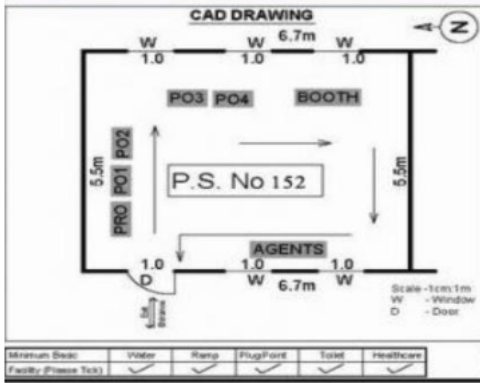

Google Map View

Polling Station Building Front View

Polling Station Front View

Cad View

Key MAP View

1 பெயர் : கந்தசாமி தந்தை பெயர்: நடராஜன் வீட்டு எண் : 1 வயது : 45 பாலினம் : ஆண்	WHJ0183657 Photo is available	2 பெயர் : புஷ்பலதா கணவர் பெயர்: கைலவானன் வீட்டு எண் : 1 வயது : 44 பாலினம் : பெண்	WHJ0183319 Photo is available	3 பெயர் : தண்டாயுதபாணி தந்தை பெயர்: பழனிப்பன் வீட்டு எண் : 1-17 வயது : 51 பாலினம் : ஆண்	WHJ0982025 Photo is available
4 பெயர் : பாலகிருஷ்ணன் தந்தை பெயர்: ஜெயச்சந்திரன் துரைராஜ் வீட்டு எண் : 3-8/221 வயது : 23 பாலினம் : ஆண்	WHJ2332088 Photo is available	5 பெயர் : தர்மலிங்கம் தந்தை பெயர்: முத்து வீட்டு எண் : 3-8-292 வயது : 71 பாலினம் : ஆண்	WHJ1766542 Photo is available	6 பெயர் : கேசவி கணவர் பெயர்: தர்மலிங்கம் வீட்டு எண் : 3-8-292 வயது : 59 பாலினம் : பெண்	WHJ1766559 Photo is available
7 பெயர் : கார்த்திகேயன் தர்மலிங்கம் தந்தை பெயர்: தர்மலிங்கம் வீட்டு எண் : 3-8-292 வயது : 39 பாலினம் : ஆண்	WHJ0733154 Photo is available	8 பெயர் : பார்த்திபன் தந்தை பெயர்: தர்மலிங்கம் வீட்டு எண் : 3-8-292 வயது : 34 பாலினம் : ஆண்	WHJ0733162 Photo is available	9 பெயர் : நிஷாந்த் தந்தை பெயர்: ராஜரத்தினம் வீட்டு எண் : 3/8-292,ஏ வயது : 34 பாலினம் : ஆண்	WHJ0604207 Photo is available
10 பெயர் : ராஜகணபதி தந்தை பெயர்: சவரணன் வீட்டு எண் : 3-15-11 வயது : 28 பாலினம் : ஆண்	WHJ1146331 Photo is available	11 பெயர் : பிரவீன் குமார் ம தந்தை பெயர்: மகேந்திரன் வீட்டு எண் : 3/15-15 வயது : 22 பாலினம் : ஆண்	WHJ2405967 Photo is available	12 பெயர் : கோகுல்நாத் தந்தை பெயர்: செல்வராஜ் வீட்டு எண் : 3/15-25 வயது : 25 பாலினம் : ஆண்	WHJ1288067 Photo is available
13 பெயர் : கங்காதரன் தந்தை பெயர்: நல்லதம்பி வீட்டு எண் : 3-15-26 வயது : 31 பாலினம் : ஆண்	WHJ0732297 Photo is available	14 பெயர் : கனகராஜ் தந்தை பெயர்: கருப்பண்ணன் வீட்டு எண் : 3-15-27 வயது : 36 பாலினம் : ஆண்	WHJ0308536 Photo is available	15 பெயர் : சாந்தி கணவர் பெயர்: பிரபு வீட்டு எண் : 3-15-29 வயது : 41 பாலினம் : பெண்	WHJ0307983 Photo is available
16 பெயர் : சரத் தந்தை பெயர்: பாலகிருஷ்ணன் வீட்டு எண் : 3-15-29 ஏ வயது : 26 பாலினம் : ஆண்	WHJ2174431 Photo is available	S2 17 பெயர் : உதயகுமார் செல்வம் தந்தை பெயர்: செல்வம் வீட்டு எண் : 3-15-37 வயது : 39 பாலினம் : ஆண்	WHJ0059899 Photo is available	18 பெயர் : சாந்தி கணவர் பெயர்: ரவிக்குமார் வீட்டு எண் : 3-15-38 வயது : 48 பாலினம் : பெண்	WHJ0926873 Photo is available
19 பெயர் : வினோத்குமார் தந்தை பெயர்: தங்கமணி வீட்டு எண் : 3-15-44 வயது : 37 பாலினம் : ஆண்	WHJ0462960 Photo is available	20 பெயர் : திவ்யா பாரதி கணவர் பெயர்: சசிகுமார் வீட்டு எண் : 3-15-47 வயது : 34 பாலினம் : பெண்	WHJ0732305 Photo is available	# 21 பெயர் : ஜீவா சுப்ரமணியம் தந்தை பெயர்: சுப்பிரமணியம் வீட்டு எண் : 3-15-47 வயது : 33 பாலினம் : ஆண்	WHJ0409334 Photo is available
22 பெயர் : கார்த்திகா கணவர் பெயர்: நவீன்குமார் வீட்டு எண் : 3-15-62 வயது : 32 பாலினம் : பெண்	WHJ0604033 Photo is available	23 பெயர் : நவீன்குமார் தந்தை பெயர்: சுகநாதன் வீட்டு எண் : 3-15-62 வயது : 32 பாலினம் : ஆண்	WHJ2234060 Photo is available	24 பெயர் : கனிஷ்கர் தந்தை பெயர்: அய்யாதுரை வீட்டு எண் : 3-15-72 வயது : 24 பாலினம் : ஆண்	WHJ2174449 Photo is available
25 பெயர் : சுரேஷ் தந்தை பெயர்: வர்ணதேவன் வீட்டு எண் : 3-15-82 வயது : 42 பாலினம் : ஆண்	FNQ2395150 Photo is available	26 பெயர் : நந்தினி பிரியா கணவர் பெயர்: சதீஷ் குமார் வீட்டு எண் : 3/15-89 வயது : 29 பாலினம் : பெண்	WHJ1344761 Photo is available	27 பெயர் : இந்திரா கணவர் பெயர்: நடராஜன் வீட்டு எண் : 3-15-105B வயது : 51 பாலினம் : பெண்	WHJ1766567 Photo is available
28 பெயர் : கார்த்திக் செல்வராஜ் தந்தை பெயர்: செல்வராஜ் வீட்டு எண் : 3/15-127 மோட்டூர் வயது : 27 பாலினம் : ஆண்	WHJ2341097 Photo is available	29 பெயர் : முருகன் தந்தை பெயர்: அய்யாவு வீட்டு எண் : 3/15-131 வயது : 39 பாலினம் : ஆண்	WHJ2607042 Photo is available	30 பெயர் : கவிப்பிரியன் தந்தை பெயர்: மதியழகன் வீட்டு எண் : 3/15-139பி வயது : 19 பாலினம் : ஆண்	WHJ2620953 Photo is available