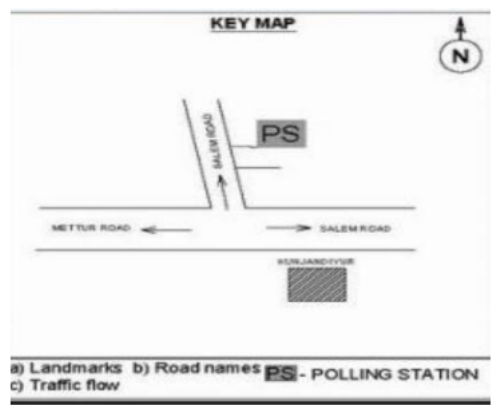

Cad View

Key MAP View