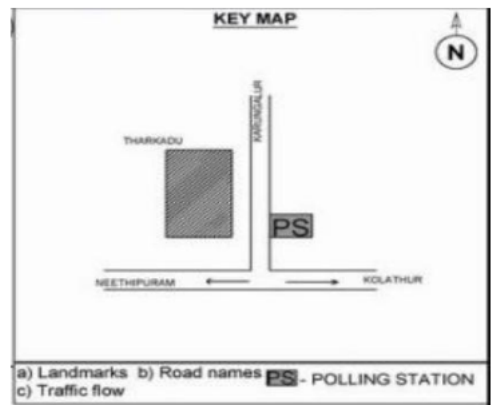

Cad View

Key MAP View