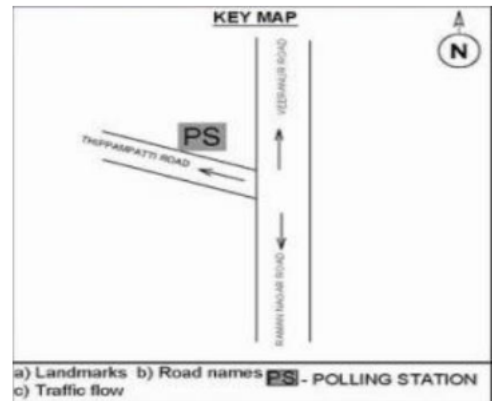

Cad View

Key MAP View