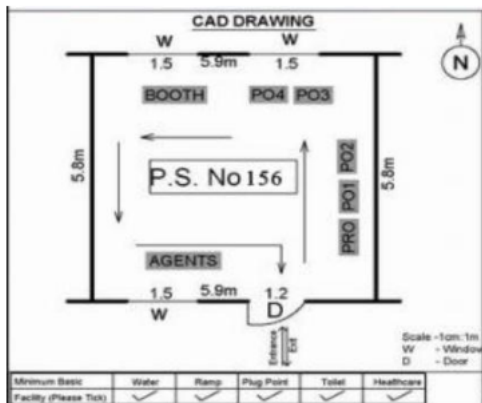

Google Map View

Polling Station Building Front View

Polling Station Front View

Cad View

Key MAP View

1 பெயர் : இளங்கோவன் தந்தை பெயர்: முத்தையன் வீட்டு எண் : 1 வயது : 36 பாலினம் : ஆண்	WHJ0605774 Photo is available	2 பெயர் : ரேவதி தந்தை பெயர்: மாணிக்கம் வீட்டு எண் : 1 வயது : 34 பாலினம் : ஆண்	WHJ1122514 Photo is available	3 பெயர் : மூர்த்தி தந்தை பெயர்: சின்னதம்பி வீட்டு எண் : 1 வயது : 32 பாலினம் : ஆண்	WHJ1036060 Photo is available
4 பெயர் : தங்கம்மாள் கணவர் பெயர்: பழனிசாமி வீட்டு எண் : 1-2 வயது : 35 பாலினம் : பெண்	WHJ0838581 Photo is available	5 பெயர் : சுகதாசு தந்தை பெயர்: கந்தசாமி வீட்டு எண் : 1-4 வயது : 44 பாலினம் : ஆண்	WHJ0184465 Photo is available	6 பெயர் : மகேஷ் வாரி தந்தை பெயர்: அம்மாசி வீட்டு எண் : 1/4/36 வயது : 26 பாலினம் : பெண்	WHJ2298727 Photo is available
7 பெயர் : சின்னதம்பி தந்தை பெயர்: லட்சுமணன் வீட்டு எண் : 1-7 வயது : 43 பாலினம் : ஆண்	WHJ0184473 Photo is available	8 பெயர் : கௌரி கணவர் பெயர்: வைத்தி பா வீட்டு எண் : 1/14 வயது : 28 பாலினம் : பெண்	WHJ1202431 Photo is available	9 பெயர் : சுகா கணவர் பெயர்: மகேந்திரன் வீட்டு எண் : 1/34 வயது : 30 பாலினம் : பெண்	WHJ2159507 Photo is available
10 பெயர் : யாசிகா ப தந்தை பெயர்: பழனிசாமி வீட்டு எண் : 1/53ஏ வயது : 21 பாலினம் : பெண்	WHJ2637403 Photo is available	11 பெயர் : வெங்கடாசலம் தந்தை பெயர்: பெருமாள் வீட்டு எண் : 1/56/D வயது : 46 பாலினம் : ஆண்	FNQ2391605 Photo is available	12 பெயர் : மாரியம்மாள் கணவர் பெயர்: வெங்கடாசலம் வீட்டு எண் : 1/56/D வயது : 36 பாலினம் : பெண்	WHJ0061416 Photo is available
13 பெயர் : தங்கம் தந்தை பெயர்: முருகேசன் வீட்டு எண் : 1-91 வயது : 32 பாலினம் : ஆண்	WHJ0926469 Photo is available	14 பெயர் : சக்திவேல் தந்தை பெயர்: முருகேசன் வீட்டு எண் : 1-91 வயது : 32 பாலினம் : ஆண்	WHJ0926253 Photo is available	15 பெயர் : ரேவதி மா கணவர் பெயர்: சக்திவேல் வீட்டு எண் : 1/91 வயது : 27 பாலினம் : பெண்	WHJ2602092 Photo is available
16 பெயர் : நீலா கணவர் பெயர்: சங்கரன் வீட்டு எண் : 1-112-15 வயது : 44 பாலினம் : பெண்	MXT3204781 Photo is available	17 பெயர் : ஷ்ரீமிளா தந்தை பெயர்: கிருஷ்ணன் வீட்டு எண் : 1/133 வயது : 25 பாலினம் : பெண்	WHJ2298602 Photo is available	18 பெயர் : ராசாம்பு கணவர் பெயர்: ஜெயராமன் வீட்டு எண் : 1/137 வயது : 44 பாலினம் : பெண்	WHJ0606038 Photo is available
19 பெயர் : சூரியா தந்தை பெயர்: ராஜா வீட்டு எண் : 1/151ஏ வயது : 23 பாலினம் : பெண்	WHJ2299139 Photo is available	20 பெயர் : மோகன்ராஜ் தந்தை பெயர்: குண்டுமணி வீட்டு எண் : 4 வயது : 32 பாலினம் : ஆண்	WHJ0926477 Photo is available	21 பெயர் : வசந்தா கணவர் பெயர்: சின்னதம்பி வீட்டு எண் : 4/1-278ஏ வயது : 66 பாலினம் : பெண்	WHJ2206514 Photo is available
22 பெயர் : பூங்கொடி கணவர் பெயர்: மாரியப்பன் வீட்டு எண் : 115C வயது : 39 பாலினம் : பெண்	WHJ0409953 Photo is available	23 பெயர் : சத்யராஜ் தந்தை பெயர்: சாமியப்பன் வீட்டு எண் : 4-10 வயது : 33 பாலினம் : ஆண்	WHJ0605782 Photo is available	24 பெயர் : மேகநாதன் தந்தை பெயர்: அம்மாசி வீட்டு எண் : 4-10 வயது : 33 பாலினம் : ஆண்	WHJ0605683 Photo is available
25 பெயர் : ஜனகராஜ் தந்தை பெயர்: சாமியப்பன் வீட்டு எண் : 4-10 வயது : 33 பாலினம் : ஆண்	WHJ0605675 Photo is available	26 பெயர் : சின்னதம்பி தந்தை பெயர்: அர்த்தனாரி வீட்டு எண் : 4-10-2 வயது : 64 பாலினம் : ஆண்	WHJ0731141 Photo is available	27 பெயர் : மோகன்ராஜ் தந்தை பெயர்: செல்வராஜ் வீட்டு எண் : 4/10-7 வயது : 26 பாலினம் : ஆண்	WHJ1264159 Photo is available
28 பெயர் : அரவிந்த் செ தந்தை பெயர்: செல்வராஜ் வீட்டு எண் : 4/10-7 வயது : 20 பாலினம் : ஆண்	WHJ2467777 Photo is available	29 பெயர் : கனகராஜ் தந்தை பெயர்: மந்திரி வீட்டு எண் : 4/10-15 வயது : 34 பாலினம் : ஆண்	WHJ0184432 Photo is available	30 பெயர் : ச கிருத்திகா தந்தை பெயர்: சம்பத் வீட்டு எண் : 4/10-16ஏ வயது : 25 பாலினம் : பெண்	WHJ2443000 Photo is available