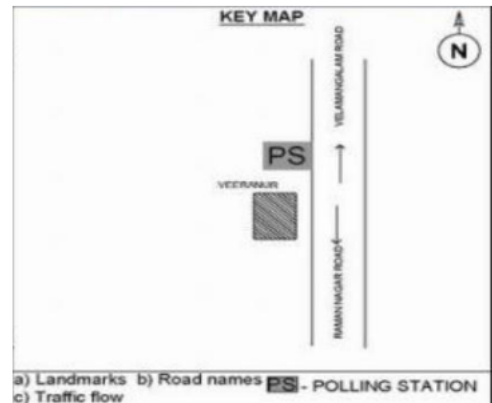

Google Map View

Polling Station Building Front View

Polling Station Front View

Cad View

Key MAP View

1 பெயர் : இளங்கோவன் தந்தை பெயர்: முத்தையன் வீட்டு எண் : 1 வயது : 36 பாலினம் : ஆண்	WHJ0605774 Photo is available	2 பெயர் : ரேவதி தந்தை பெயர்: மாணிக்கம் வீட்டு எண் : 1 வயது : 34 பாலினம் : ஆண்	WHJ1122514 Photo is available	3 பெயர் : மூர்த்தி தந்தை பெயர்: சின்னதம்பி வீட்டு எண் : 1 வயது : 32 பாலினம் : ஆண்	WHJ1036060 Photo is available
4 பெயர் : தங்கம்மாள் கணவர் பெயர்: பழனிசாமி வீட்டு எண் : 1-2 வயது : 35 பாலினம் : பெண்	WHJ0838581 Photo is available	5 பெயர் : சுகதாசு தந்தை பெயர்: கந்தசாமி வீட்டு எண் : 1-4 வயது : 44 பாலினம் : ஆண்	WHJ0184465 Photo is available	6 பெயர் : மகேஷ் வாரி தந்தை பெயர்: அம்மாசி வீட்டு எண் : 1/4/36 வயது : 26 பாலினம் : பெண்	WHJ2298727 Photo is available
7 பெயர் : சின்னதம்பி தந்தை பெயர்: லட்சுமணன் வீட்டு எண் : 1-7 வயது : 43 பாலினம் : ஆண்	WHJ0184473 Photo is available	8 பெயர் : கௌரி கணவர் பெயர்: வைத்தி பா வீட்டு எண் : 1/14 வயது : 28 பாலினம் : பெண்	WHJ1202431 Photo is available	9 பெயர் : சுகா கணவர் பெயர்: மகேந்திரன் வீட்டு எண் : 1/34 வயது : 30 பாலினம் : பெண்	WHJ2159507 Photo is available
10 பெயர் : யாசிகா ப தந்தை பெயர்: பழனிசாமி வீட்டு எண் : 1/53ஏ வயது : 21 பாலினம் : பெண்	WHJ2637403 Photo is available	11 பெயர் : வெங்கடாசலம் தந்தை பெயர்: பெருமாள் வீட்டு எண் : 1/56/D வயது : 46 பாலினம் : ஆண்	FNQ2391605 Photo is available	12 பெயர் : மாரியம்மாள் கணவர் பெயர்: வெங்கடாசலம் வீட்டு எண் : 1/56/D வயது : 36 பாலினம் : பெண்	WHJ0061416 Photo is available
13 பெயர் : தங்கம் தந்தை பெயர்: முருகேசன் வீட்டு எண் : 1-91 வயது : 32 பாலினம் : ஆண்	WHJ0926469 Photo is available	14 பெயர் : சக்திவேல் தந்தை பெயர்: முருகேசன் வீட்டு எண் : 1-91 வயது : 32 பாலினம் : ஆண்	WHJ0926253 Photo is available	15 பெயர் : ரேவதி மா கணவர் பெயர்: சக்திவேல் வீட்டு எண் : 1/91 வயது : 27 பாலினம் : பெண்	WHJ2602092 Photo is available
16 பெயர் : நீலா கணவர் பெயர்: சங்கரன் வீட்டு எண் : 1-112-15 வயது : 44 பாலினம் : பெண்	MXT3204781 Photo is available	17 பெயர் : ஷ்ரீமிளா தந்தை பெயர்: கிருஷ்ணன் வீட்டு எண் : 1/133 வயது : 25 பாலினம் : பெண்	WHJ2298602 Photo is available	18 பெயர் : ராசாம்பு கணவர் பெயர்: ஜெயராமன் வீட்டு எண் : 1/137 வயது : 44 பாலினம் : பெண்	WHJ0606038 Photo is available
19 பெயர் : சூரியா தந்தை பெயர்: ராஜா வீட்டு எண் : 1/151ஏ வயது : 23 பாலினம் : பெண்	WHJ2299139 Photo is available	20 பெயர் : மோகன்ராஜ் தந்தை பெயர்: குண்டுமணி வீட்டு எண் : 4 வயது : 32 பாலினம் : ஆண்	WHJ0926477 Photo is available	21 பெயர் : வசந்தா கணவர் பெயர்: சின்னதம்பி வீட்டு எண் : 4/1-278ஏ வயது : 66 பாலினம் : பெண்	WHJ2206514 Photo is available
22 பெயர் : பூங்கொடி கணவர் பெயர்: மாரியப்பன் வீட்டு எண் : 115C வயது : 39 பாலினம் : பெண்	WHJ0409953 Photo is available	23 பெயர் : சத்யராஜ் தந்தை பெயர்: சாமியப்பன் வீட்டு எண் : 4-10 வயது : 33 பாலினம் : ஆண்	WHJ0605782 Photo is available	24 பெயர் : மேகநாதன் தந்தை பெயர்: அம்மாசி வீட்டு எண் : 4-10 வயது : 33 பாலினம் : ஆண்	WHJ0605683 Photo is available
25 பெயர் : ஜனகராஜ் தந்தை பெயர்: சாமியப்பன் வீட்டு எண் : 4-10 வயது : 33 பாலினம் : ஆண்	WHJ0605675 Photo is available	26 பெயர் : சின்னதம்பி தந்தை பெயர்: அர்த்தனாரி வீட்டு எண் : 4-10-2 வயது : 64 பாலினம் : ஆண்	WHJ0731141 Photo is available	27 பெயர் : மோகன்ராஜ் தந்தை பெயர்: செல்வராஜ் வீட்டு எண் : 4/10-7 வயது : 26 பாலினம் : ஆண்	WHJ1264159 Photo is available
28 பெயர் : அரவிந்த் செ தந்தை பெயர்: செல்வராஜ் வீட்டு எண் : 4/10-7 வயது : 20 பாலினம் : ஆண்	WHJ2467777 Photo is available	29 பெயர் : கனகராஜ் தந்தை பெயர்: மந்திரி வீட்டு எண் : 4/10-15 வயது : 34 பாலினம் : ஆண்	WHJ0184432 Photo is available	30 பெயர் : ச கிருத்திகா தந்தை பெயர்: சம்பத் வீட்டு எண் : 4/10-16ஏ வயது : 25 பாலினம் : பெண்	WHJ2443000 Photo is available