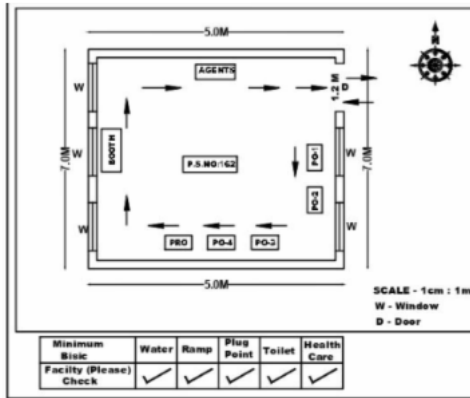

Google Map View

Polling Station Building Front View

Polling Station Front View

Cad View

Key MAP View

சட்டமன்றத் தொகுதியின் எண் மற்றும் பெயர் : 85-மேட்டூர் பிரிவு எண் மற்றும் பெயர் 1-கோனூர் மேற்கு (வ.கி) மற்றும் (ஊ), வார்டு 11, மரிக்குண்டுக்காடு