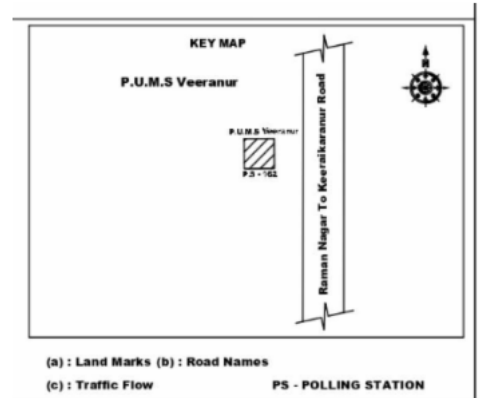

Google Map View

Polling Station Building Front View

Polling Station Front View

Cad View

Key MAP View

சட்டமன்றத் தொகுதியின் எண் மற்றும் பெயர் : 85-மேட்டூர் பிரிவு எண் மற்றும் பெயர் 1-கோனூர் மேற்கு (வ.கி) மற்றும் (ஊ), வார்டு 11, மரிக்குண்டுக்காடு