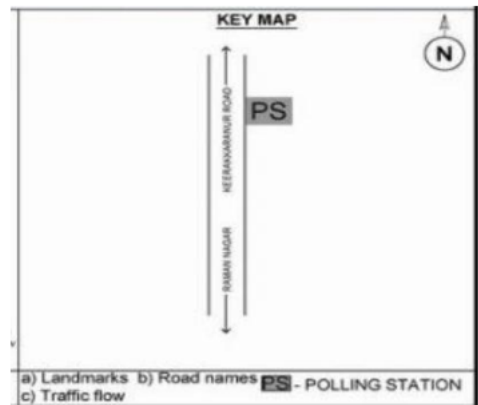

Key MAP View