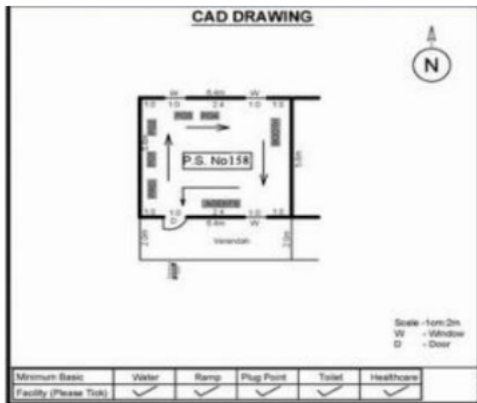

Cad View

Key MAP View