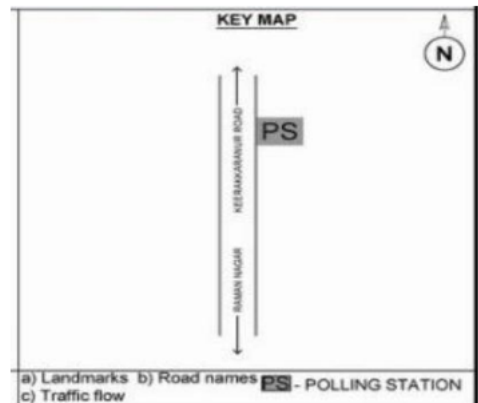

Cad View

Key MAP View