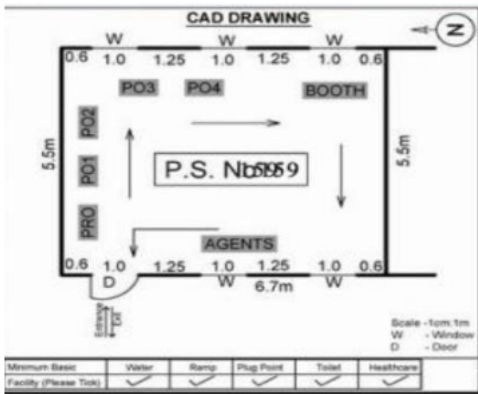

Cad View

Key MAP View