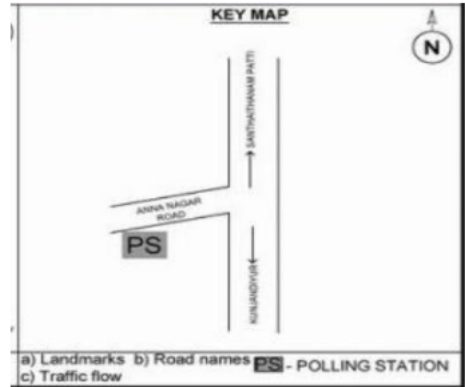

Google Map View

Polling Station Building Front View

Polling Station Front View

Cad View

Key MAP View

1 பெயர் : பிரியதர்ஷினி கணவர் பெயர் : கிருஷ்ணமூர்த்தி வீட்டு எண் : 0 வயது : 40 பாலினம் : பெண்	WHJ2168888 Photo is available	2 பெயர் : வைதிலிங்கம் தந்தை பெயர் : கணேசன் வீட்டு எண் : 1 வயது : 80 பாலினம் : ஆண்	WHJ0410134 Photo is available	3 பெயர் : மல்லிகா கணவர் பெயர் : ரத்தினவேல் வீட்டு எண் : 1 வயது : 39 பாலினம் : பெண்	WHJ0606988 Photo is available
4 பெயர் : சத்தியபிரியா கணவர் பெயர் : சதீஸ் எ கருப்பண்ணன் வீட்டு எண் : 1 வயது : 38 பாலினம் : பெண்	WHJ0606947 Photo is available	5 பெயர் : சசிகலா கணவர் பெயர் : செல்வம் வீட்டு எண் : 1 வயது : 34 பாலினம் : பெண்	WHJ0606863 Photo is available	6 பெயர் : ரமேஷ் தந்தை பெயர் : மாணிக்கம் வீட்டு எண் : 1 வயது : 34 பாலினம் : ஆண்	WHJ0410076 Photo is available
7 பெயர் : பாலசுப்ரமணியம் தந்தை பெயர் : வைத்திலிங்கம் வீட்டு எண் : 1 வயது : 33 பாலினம் : ஆண்	WHJ0410217 Photo is available	8 பெயர் : வெங்கடேஷ் தந்தை பெயர் : சுப்பிரமணி வீட்டு எண் : 1/1 வயது : 26 பாலினம் : ஆண்	WHJ1291301 Photo is available	9 பெயர் : சுகந்தி தந்தை பெயர் : கண்ணன் வீட்டு எண் : 1-19 வயது : 32 பாலினம் : பெண்	WHJ0607069 Photo is available
10 பெயர் : சசிகலா ரமேஷ் கணவர் பெயர் : ரமேஷ் வீட்டு எண் : 1-48 வயது : 31 பாலினம் : பெண்	WHJ2636587 Photo is available	11 பெயர் : பவித்ரா தந்தை பெயர் : ரவி வீட்டு எண் : 1-76/58 வயது : 23 பாலினம் : பெண்	WHJ2303493 Photo is available	S 12 பெயர் : தாமரைசெல்வன் முருகேசன் தந்தை பெயர் : முருகேசன் வீட்டு எண் : 1/100 வயது : 22 பாலினம் : ஆண்	WHJ2553154 Photo is available
S 13 பெயர் : ரீனா முருகேசன் தந்தை பெயர் : முருகேசன் வீட்டு எண் : 1/100 வயது : 20 பாலினம் : பெண்	WHJ2553246 Photo is available	14 பெயர் : ஈஸ்வரி சின்னதுரை தந்தை பெயர் : சின்னதுரை சின்னதுரை வீட்டு எண் : 1/364 வயது : 24 பாலினம் : பெண்	WHJ2512622 Photo is available	15 பெயர் : ஹரிப்ரிய சின்னதுரை தந்தை பெயர் : சின்னதுரை சின்னதுரை வீட்டு எண் : 1/364 வயது : 21 பாலினம் : பெண்	WHJ2512606 Photo is available
16 பெயர் : செல்வன் ராஜ் தந்தை பெயர் : ராஜ் வீட்டு எண் : 1/390 வயது : 43 பாலினம் : ஆண்	WHJ2618718 Photo is available	17 பெயர் : கீர்த்தனா சுப்ரமணி தந்தை பெயர் : சுப்ரமணி வீட்டு எண் : 2/2-23 வயது : 29 பாலினம் : பெண்	WHJ2636082 Photo is available	18 பெயர் : வெண்ணிலா ரத்தினம் தந்தை பெயர் : ரத்தினம் வீட்டு எண் : 2/7-262 வயது : 33 பாலினம் : பெண்	WHJ2639490 Photo is available
19 பெயர் : பிரியா தந்தை பெயர் : ராஜா வீட்டு எண் : 2-11 வயது : 33 பாலினம் : பெண்	WHJ0507434 Photo is available	20 பெயர் : ஸ்ரீதர் தந்தை பெயர் : மாரியப்பன் வீட்டு எண் : 2/250 வயது : 20 பாலினம் : ஆண்	WHJ2472009 Photo is available	21 பெயர் : அபிராமி கணவர் பெயர் : அன்பழகன் வீட்டு எண் : 3-15-101A வயது : 35 பாலினம் : பெண்	WHJ0410100 Photo is available
22 பெயர் : நந்தினி ஆறுமுகம் தந்தை பெயர் : ஆறுமுகம் வீட்டு எண் : 3/15-128 வயது : 32 பாலினம் : பெண்	WHJ2639516 Photo is available	23 பெயர் : கண்மணி கணவர் பெயர் : வேலுமணி வீட்டு எண் : 3/36 வயது : 44 பாலினம் : பெண்	WHJ2303410 Photo is available	24 பெயர் : திவ்யா கணவர் பெயர் : பிரபாகரன் மோகன் வீட்டு எண் : 3-149 வயது : 27 பாலினம் : பெண்	WHJ2303329 Photo is available
25 பெயர் : சந்தியா சக்தி வேல் தந்தை பெயர் : சக்திவேல் வீட்டு எண் : 3/233 வயது : 22 பாலினம் : பெண்	WHJ2445757 Photo is available	# 26 பெயர் : பிரியங்காதேவி விஸ்வநாதன் கணவர் பெயர் : விஸ்வநாதன் வீட்டு எண் : டி எண் 19-105 வயது : 26 பாலினம் : பெண்	WHJ2604494 Photo is available	27 பெயர் : ரம்யா தந்தை பெயர் : பச்சியப்பன் வீட்டு எண் : 4/49 வயது : 20 பாலினம் : பெண்	WHJ2610160 Photo is available
28 பெயர் : செளமியா கணவர் பெயர் : சக்திவேல் வீட்டு எண் : 19 வயது : 29 பாலினம் : பெண்	WHJ2168987 Photo is available	29 பெயர் : சசிசுமார் தந்தை பெயர் : சின்னசாமி வீட்டு எண் : 5 வயது : 27 பாலினம் : ஆண்	WHJ1203082 Photo is available	30 பெயர் : ஜீவானந்தம் தந்தை பெயர் : குமார் வீட்டு எண் : 19 வயது : 26 பாலினம் : ஆண்	WHJ2169076 Photo is available