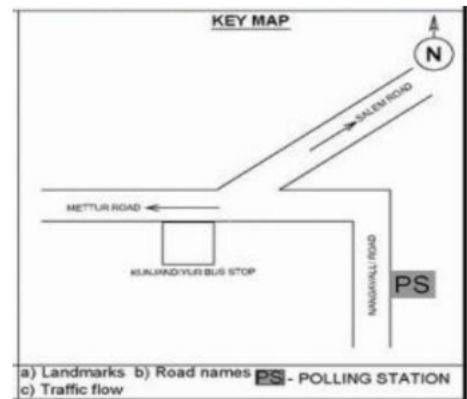

Cad View

Key MAP View