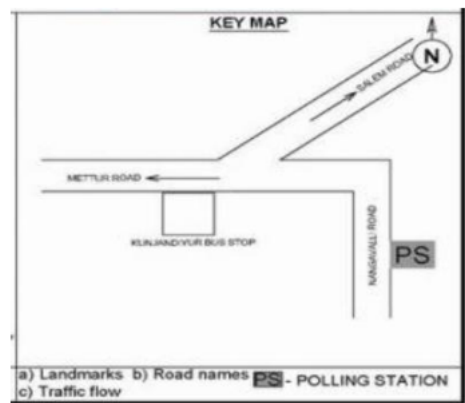

Cad View

Key MAP View