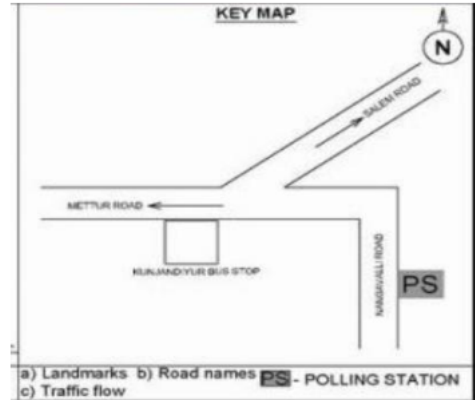

Cad View

Key MAP View