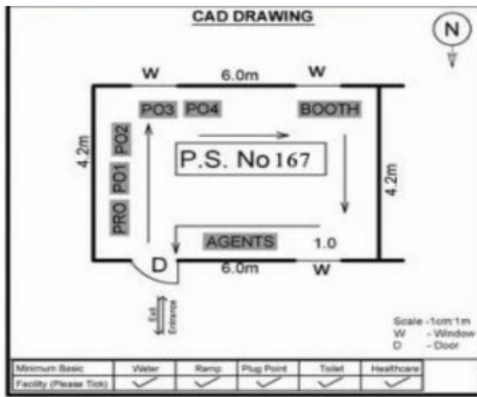

வாக்காளர் பதிவு அலுவலரின்
கையொப்பம்

Nazri Naksha

Google Map View

Polling Station Building Front View

Polling Station Front View

Cad View

Key MAP View

1 பெயர் : கௌசல்யா தந்தை பெயர்: கேசவன் வீட்டு எண் : 1 வயது : 27 பாலினம் : பெண்	WHJ1204387 Photo is available	2 பெயர் : பூந்மதி தந்தை பெயர்: அழகு மயில்சாமி வீட்டு எண் : 1-4-110 வயது : 25 பாலினம் : பெண்	WHJ2309524 Photo is available	3 பெயர் : வசந்த் தந்தை பெயர்: அழகுமயில்சாமி வீட்டு எண் : 1-4-110 வயது : 23 பாலினம் : ஆண்	WHJ2309342 Photo is available
4 பெயர் : அறிவாணன் தந்தை பெயர்: செல்வராஜ் வீட்டு எண் : 1-32 வயது : 30 பாலினம் : ஆண்	WHJ0835249 Photo is available	5 பெயர் : மூர்த்தி தந்தை பெயர்: பெருமாள் வீட்டு எண் : 1-34 வயது : 48 பாலினம் : ஆண்	WHJ0835231 Photo is available	6 பெயர் : முத்தம்மாள் கணவர் பெயர்: சின்னதம்பி வீட்டு எண் : 1-56 வயது : 83 பாலினம் : பெண்	WHJ1769371 Photo is available
7 பெயர் : அருங்குமார் தாயின் பெயர்: அமுதா வீட்டு எண் : 1-83A வயது : 32 பாலினம் : ஆண்	WHJ0835264 Photo is available	8 பெயர் : மாரியம்மாள் கணவர் பெயர்: சாமிநாதன் வீட்டு எண் : 2-1-78A வயது : 57 பாலினம் : பெண்	FNQ1807411 Photo is available	9 பெயர் : சசிகலா கணவர் பெயர்: முர்த்தி வீட்டு எண் : 3-3-34 வயது : 40 பாலினம் : பெண்	FNQ3768496 Photo is available
S 10 பெயர் : பூந்ராம் பா தந்தை பெயர்: பாண்டியன் சா வீட்டு எண் : 3/3-36 வயது : 23 பாலினம் : ஆண்	WHJ2309300 Photo is available	11 பெயர் : கங்கா தந்தை பெயர்: கோவிந்தசெட்டி வீட்டு எண் : 3-3-45E வயது : 58 பாலினம் : பெண்	WHJ0315366 Photo is available	12 பெயர் : வேல்பாரதி தந்தை பெயர்: மூர்த்தி வீட்டு எண் : 3-3-51 வயது : 22 பாலினம் : ஆண்	WHJ2377265 Photo is available
13 பெயர் : ஜெகதாம்பாள் கணவர் பெயர்: முத்தரசு வீட்டு எண் : 3-4-29 வயது : 49 பாலினம் : பெண்	WHJ0609057 Photo is available	14 பெயர் : பரிமளா கணவர் பெயர்: கேசவன் வீட்டு எண் : 1-82E வயது : 46 பாலினம் : பெண்	FNQ2425742 Photo is available	15 பெயர் : மலர்கொடி கணவர் பெயர்: இராஜன் வீட்டு எண் : 4-1 வயது : 62 பாலினம் : பெண்	WHJ0314377 Photo is available
16 பெயர் : தினேஷ் குமார் தந்தை பெயர்: செல்வம் வீட்டு எண் : 4/1-1 வயது : 26 பாலினம் : ஆண்	WHJ2309425 Photo is available	17 பெயர் : சி ராஜேந்திரன் தந்தை பெயர்: சின்னராமன் வீட்டு எண் : 4/1-3 வயது : 59 பாலினம் : ஆண்	WHJ0064055 Photo is available	18 பெயர் : சித்ரா கணவர் பெயர்: ராஜேந்திரன் வீட்டு எண் : 4-1-3 வயது : 47 பாலினம் : பெண்	WHJ0064063 Photo is available
19 பெயர் : கதிரேசன் தந்தை பெயர்: ராஜேந்திரன் வீட்டு எண் : 4-1-3 வயது : 28 பாலினம் : ஆண்	WHJ1172964 Photo is available	20 பெயர் : விக்கேஷ் தந்தை பெயர்: ராஜேந்திரன் வீட்டு எண் : 4/1-3 வயது : 24 பாலினம் : ஆண்	WHJ2170355 Photo is available	21 பெயர் : அருண் தந்தை பெயர்: செல்வம் வீட்டு எண் : 4-1-4 வயது : 31 பாலினம் : ஆண்	WHJ0728204 Photo is available
22 பெயர் : சத்தியவாணிமுத்து கணவர் பெயர்: தங்கவேலு வீட்டு எண் : 4-1-10 வயது : 59 பாலினம் : பெண்	FNQ3451747 Photo is available	23 பெயர் : சத்தியநாதன் தந்தை பெயர்: சின்னமுத்துகவுண்டர் வீட்டு எண் : 4-1-16 வயது : 73 பாலினம் : ஆண்	WHJ1769389 Photo is available	24 பெயர் : உமாதேவி கணவர் பெயர்: சத்தியநாதன் வீட்டு எண் : 4-1-16 வயது : 65 பாலினம் : பெண்	WHJ1769397 Photo is available
25 பெயர் : நல்லம்மாள் கணவர் பெயர்: மாணிக்கம் வீட்டு எண் : 4-1-18 வயது : 70 பாலினம் : பெண்	FNQ1806777 Photo is available	26 பெயர் : முருகன் தந்தை பெயர்: மாணிக்கம் வீட்டு எண் : 4-1-18 வயது : 51 பாலினம் : ஆண்	WHJ1769413 Photo is available	27 பெயர் : செளமியா கணவர் பெயர்: சிவக்குமார் வீட்டு எண் : 4-1-18 வயது : 30 பாலினம் : பெண்	WHJ0983734 Photo is available
28 பெயர் : ராதாகிருஷ்ணன் தந்தை பெயர்: காளிகவுண்டர் வீட்டு எண் : 4-1-19 வயது : 68 பாலினம் : ஆண்	WHJ1769421 Photo is available	29 பெயர் : ராணிமுத்து கணவர் பெயர்: ராதாகிருஷ்ணன் வீட்டு எண் : 4-1-19 வயது : 58 பாலினம் : பெண்	WHJ1769439 Photo is available	30 பெயர் : பச்சமுத்து தந்தை பெயர்: சின்னமுத்து வீட்டு எண் : 4-1-20 வயது : 78 பாலினம் : ஆண்	WHJ1769447 Photo is available