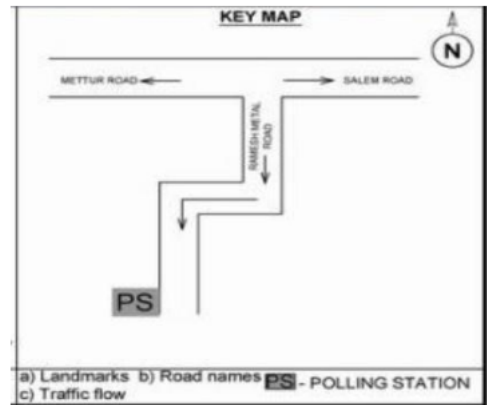

Cad View

Key MAP View