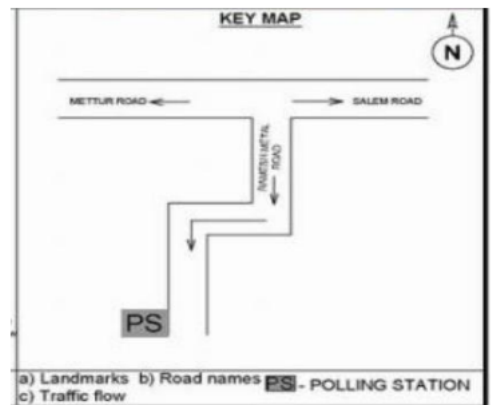

Key MAP View