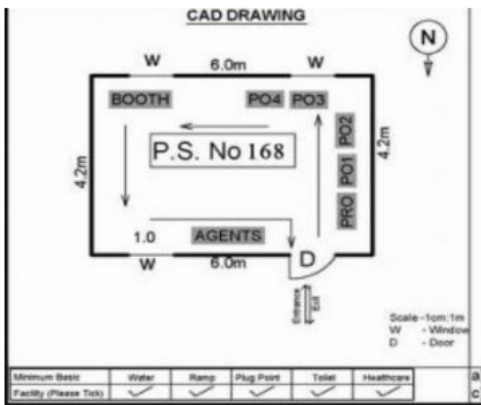

வாக்காளர் பதிவு அலுவலரின்
கையொப்பம்

Nazri Naksha

Google Map View

Polling Station Building Front View

Polling Station Front View

Cad View

Key MAP View

<p>S2 1</p> <p>பெயர் : பவித்ரா தந்தை பெயர் : செளந்திரராஜன் வீட்டு எண் : 1-25 வயது : 31 பாலினம் : பெண்</p> <p>Photo is available</p>	WHJ0834465	<p>2</p> <p>பெயர் : சங்கர் தந்தை பெயர் : மாரிமுத்து வீட்டு எண் : 1/361 வயது : 46 பாலினம் : ஆண்</p> <p>Photo is available</p>	WHJ2680429	<p>3</p> <p>பெயர் : மணிமேகலை தந்தை பெயர் : மாரியப்பன் வீட்டு எண் : 2/1-34 வயது : 46 பாலினம் : பெண்</p> <p>Photo is available</p>	WHJ2669919
<p>4</p> <p>பெயர் : காருண்யா ந தந்தை பெயர் : நவந்த கிருஷ்ணன் வெ வீட்டு எண் : 2/1-74ஏ வயது : 19 பாலினம் : பெண்</p> <p>Photo is available</p>	WHJ2632271	<p>S 5</p> <p>பெயர் : ஜயலக்ஷ்மி ஜே தந்தை பெயர் : ஜெயபிரகாஷ் வீட்டு எண் : 2/2/16எலி. வயது : 21 பாலினம் : பெண்</p> <p>Photo is available</p>	YSO2505659	<p>6</p> <p>பெயர் : சசிகுமார் தந்தை பெயர் : அசோக்குமார் வீட்டு எண் : 2-4 வயது : 30 பாலினம் : ஆண்</p> <p>Photo is available</p>	WHJ0834572
<p>7</p> <p>பெயர் : சரத் தந்தை பெயர் : சுப்ரமணி வீட்டு எண் : 2-13 வயது : 32 பாலினம் : ஆண்</p> <p>Photo is available</p>	WHJ0834614	<p>8</p> <p>பெயர் : பிரசாத் தந்தை பெயர் : சுப்ரமணியன் வீட்டு எண் : 2-18A வயது : 30 பாலினம் : ஆண்</p> <p>Photo is available</p>	WHJ0834796	<p>9</p> <p>பெயர் : இளையராஜா தந்தை பெயர் : ராஜேந்திரன் வீட்டு எண் : 2-57 வயது : 30 பாலினம் : ஆண்</p> <p>Photo is available</p>	WHJ0834457
<p>10</p> <p>பெயர் : லட்சுமி கணவர் பெயர் : பென்னுசாமி வீட்டு எண் : 2-66 வயது : 64 பாலினம் : பெண்</p> <p>Photo is available</p>	WHJ0834622	<p>11</p> <p>பெயர் : கோமதி கணவர் பெயர் : வரதராஜன் வீட்டு எண் : 2/255 வயது : 41 பாலினம் : பெண்</p> <p>Photo is available</p>	WHJ0609230	<p>12</p> <p>பெயர் : பிரியங்கா தந்தை பெயர் : தங்கராஜ் வீட்டு எண் : 3-1-39A வயது : 29 பாலினம் : பெண்</p> <p>Photo is available</p>	WHJ1077296
<p>S 13</p> <p>பெயர் : அமுதா கணவர் பெயர் : பிரகாஷ் வீட்டு எண் : 3-2-16 வயது : 37 பாலினம் : பெண்</p> <p>Photo is available</p>	WHJ0677682	<p>14</p> <p>பெயர் : அருணா கணவர் பெயர் : கண்ணன் வீட்டு எண் : 3/2-18ஏ வயது : 44 பாலினம் : பெண்</p> <p>Photo is available</p>	WHJ2545937	<p>15</p> <p>பெயர் : தீபிகா தந்தை பெயர் : நவீன் குமார் வீட்டு எண் : 3/2-19ஏ4 வயது : 24 பாலினம் : பெண்</p> <p>Photo is available</p>	WHJ2309961
<p>16</p> <p>பெயர் : நவீன்குமார் தந்தை பெயர் : பூபதி வீட்டு எண் : 3/2-19ஏ4 வயது : 24 பாலினம் : ஆண்</p> <p>Photo is available</p>	WHJ2531580	<p>17</p> <p>பெயர் : தினேஷ்குமார் தி தந்தை பெயர் : பூபதி வீட்டு எண் : 3/2-19ஏ4 வயது : 20 பாலினம் : ஆண்</p> <p>Photo is available</p>	WHJ2500247	<p>18</p> <p>பெயர் : சம்பத்குமார் ராஜ கவுடா தந்தை பெயர் : ராஜமாணிக்கம் வீட்டு எண் : 3/2-20பீ வயது : 49 பாலினம் : ஆண்</p> <p>Photo is available</p>	WHJ0064766
<p>19</p> <p>பெயர் : கலையரசி கணவர் பெயர் : சம்பத்குமார் வீட்டு எண் : 3/2-20B வயது : 40 பாலினம் : பெண்</p> <p>Photo is available</p>	WHJ0064790	<p>20</p> <p>பெயர் : தீபிகா பூர் தந்தை பெயர் : சம்பத்குமார் வீட்டு எண் : 3/2-20பி வயது : 19 பாலினம் : பெண்</p> <p>Photo is available</p>	WHJ2631737	<p>S2 21</p> <p>பெயர் : எபோனியா செ கணவர் பெயர் : விஜய ஜோசப் வீட்டு எண் : 3/2ஏ வயது : 27 பாலினம் : பெண்</p> <p>Photo is available</p>	WHJ2669232
<p># 22</p> <p>பெயர் : உஷாநந்தினி கணவர் பெயர் : ரமேஷ்குமார் வீட்டு எண் : 2-68 வயது : 41 பாலினம் : பெண்</p> <p>Photo is available</p>	WHJ0411728	<p>23</p> <p>பெயர் : அம்பிகா கணவர் பெயர் : பூபதி வீட்டு எண் : 4 வயது : 36 பாலினம் : பெண்</p> <p>Photo is available</p>	WHJ0314666	<p>24</p> <p>பெயர் : சுகன்யா கணவர் பெயர் : வெங்கடாசலம் வீட்டு எண் : 1-43 வயது : 31 பாலினம் : பெண்</p> <p>Photo is available</p>	WHJ0712448
<p>25</p> <p>பெயர் : கோபு தந்தை பெயர் : மாது வீட்டு எண் : 4 வயது : 30 பாலினம் : ஆண்</p> <p>Photo is available</p>	WHJ0834481	<p>26</p> <p>பெயர் : அஜித்குமார் தந்தை பெயர் : பச்சமுத்து வீட்டு எண் : 1-93 வயது : 29 பாலினம் : ஆண்</p> <p>Photo is available</p>	WHJ2145175	<p>27</p> <p>பெயர் : விங்கேஸ்வரன் தந்தை பெயர் : புருசோத்தமன் வீட்டு எண் : 5 வயது : 26 பாலினம் : ஆண்</p> <p>Photo is available</p>	WHJ2145118
<p>28</p> <p>பெயர் : அஜித்குமார் தந்தை பெயர் : செல்வம் வீட்டு எண் : 2-60 வயது : 25 பாலினம் : ஆண்</p> <p>Photo is available</p>	WHJ2145126	<p>29</p> <p>பெயர் : வைத்திஸ்வரி கணவர் பெயர் : மனோஜ்குமார் வீட்டு எண் : 100 வயது : 25 பாலினம் : பெண்</p> <p>Photo is available</p>	WHJ2160307	<p>30</p> <p>பெயர் : திவ்யாபிரபா தந்தை பெயர் : முருகன் வீட்டு எண் : 2-64 வயது : 24 பாலினம் : பெண்</p> <p>Photo is available</p>	WHJ2160315