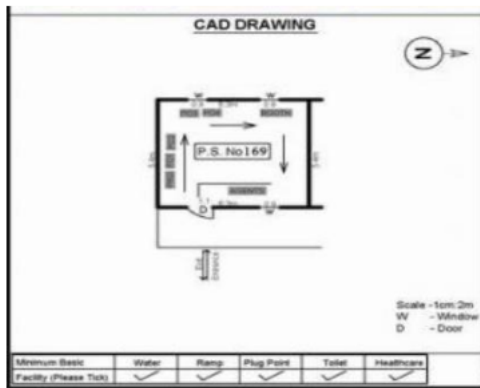

Google Map View

Polling Station Building Front View

Polling Station Front View

Cad View

Key MAP View

1 பெயர் : முத்து தந்தை பெயர்: சிவா வீட்டு எண் : 1-5 வயது : 41 பாலினம் : ஆண் Photo is available	WHJ0189316	2 பெயர் : சாரதா கணவர் பெயர்: முத்து வீட்டு எண் : 1-5 வயது : 38 பாலினம் : பெண் Photo is available	WHJ0188698	3 பெயர் : முத்து தந்தை பெயர்: பொன்னப்பக்கவுண்டர் வீட்டு எண் : 1-79 வயது : 74 பாலினம் : ஆண் Photo is available	FNQ1807106
4 பெயர் : பச்சியம்மாள் கணவர் பெயர்: முத்து வீட்டு எண் : 1-79 வயது : 65 பாலினம் : பெண் Photo is available	WHJ1789478	5 பெயர் : சிவசெல்வி கணவர் பெயர்: ரத்தனம் வீட்டு எண் : 1-79 வயது : 52 பாலினம் : பெண் Photo is available	FNQ3451887	6 பெயர் : பார்வதி கணவர் பெயர்: தேவராஜன் வீட்டு எண் : 1-86 வயது : 69 பாலினம் : பெண் Photo is available	WHJ1789486
7 பெயர் : கிருஷ்ணன் தந்தை பெயர்: சின்னப்பன் வீட்டு எண் : 1-92 வயது : 51 பாலினம் : ஆண் Photo is available	WHJ1789510	8 பெயர் : அங்கப்பன் தந்தை பெயர்: ஆண்டியப்பன் வீட்டு எண் : 1-93 வயது : 81 பாலினம் : ஆண் Photo is available	WHJ1789528	9 பெயர் : குமரவேல் தந்தை பெயர்: சங்கரன் வீட்டு எண் : 1-96 வயது : 76 பாலினம் : ஆண் Photo is available	WHJ1789544
10 பெயர் : நாகமணி கணவர் பெயர்: குமரவேல் வீட்டு எண் : 1-96 வயது : 71 பாலினம் : பெண் Photo is available	WHJ1789551	11 பெயர் : மணி தந்தை பெயர்: கொளந்தகவுண்டர் வீட்டு எண் : 1-96 வயது : 64 பாலினம் : ஆண் Photo is available	FNQ3679677	12 பெயர் : இளங்கோ தந்தை பெயர்: குமரவேல் வீட்டு எண் : 1-96 வயது : 51 பாலினம் : ஆண் Photo is available	WHJ1789569
13 பெயர் : சரோஜா கணவர் பெயர்: அல்லிமுத்து வீட்டு எண் : 1-104 வயது : 71 பாலினம் : பெண் Photo is available	WHJ1789577	14 பெயர் : குமார் தந்தை பெயர்: அல்லிமுத்து வீட்டு எண் : 1-104 வயது : 53 பாலினம் : ஆண் Photo is available	WHJ1789585	15 பெயர் : பூபதி தந்தை பெயர்: அல்லிமுத்து வீட்டு எண் : 1-104 வயது : 46 பாலினம் : ஆண் Photo is available	FNQ1807270
16 பெயர் : மாத் தந்தை பெயர்: கந்தசாமி வீட்டு எண் : 2 வயது : 71 பாலினம் : பெண் Photo is available	WHJ0347765	S 17 பெயர் : மோகனப்பிரியாவுட்சுமணன் கணவர் பெயர்: லட்சுமணன் வீட்டு எண் : 3 1 78 வயது : 33 பாலினம் : பெண் Photo is available	WHJ0610196	18 பெயர் : ஜெயகாந்த் தந்தை பெயர்: இராதாகிருஷ்ணன் வீட்டு எண் : 4/1-35 ஆர்.சி ப்ளான்ட் எதிர வயது : 32 பாலினம் : ஆண் Photo is available	WHJ0609958
19 பெயர் : லக்ஷ்மணன் தந்தை பெயர்: முருகேசன் வீட்டு எண் : 4/1-53G வயது : 40 பாலினம் : ஆண் Photo is available	WHJ1353473	20 பெயர் : ஜெ வ மணிகண்டன் தந்தை பெயர்: வரதராஜன் வீட்டு எண் : 4/1-61 ஏ வயது : 20 பாலினம் : ஆண் Photo is available	WHJ2529899	21 பெயர் : ஜெயலட்சுமி கணவர் பெயர்: பழனியப்பன் வீட்டு எண் : 4/1-62, வயது : 52 பாலினம் : பெண் Photo is available	WHJ2604908
22 பெயர் : ஷீவாணி தந்தை பெயர்: பழனியப்பன் வீட்டு எண் : 4-1-62 வயது : 27 பாலினம் : பெண் Photo is available	WHJ1241454	23 பெயர் : நிஷா முத்துக்குமார் தந்தை பெயர்: முத்துக்குமார் வீட்டு எண் : 4/1-83ஏ வயது : 19 பாலினம் : பெண் Photo is available	WHJ2672319	24 பெயர் : பச்சியம்மாள் கணவர் பெயர்: குப்புசாமி வீட்டு எண் : 4-3 வயது : 78 பாலினம் : பெண் Photo is available	FNQ2453447
25 பெயர் : கிருஷ்ணவேணி கணவர் பெயர்: மாதையன் வீட்டு எண் : 4-3 வயது : 54 பாலினம் : பெண் Photo is available	FNQ2453298	26 பெயர் : சூமதி தந்தை பெயர்: பரமசிவம் வீட்டு எண் : 4/3-5, வயது : 28 பாலினம் : பெண் Photo is available	WHJ1403906	27 பெயர் : செளமியா மு செ தந்தை பெயர்: செல்வராஜ் முத்துசாமி வீட்டு எண் : 4/3-12பீ, வயது : 30 பாலினம் : பெண் Photo is available	WHJ0984260
S 28 பெயர் : சசிகுமார் தந்தை பெயர்: சுந்தர்ராஜ் வீட்டு எண் : 4-8-15 வயது : 43 பாலினம் : ஆண் Photo is available	WHJ0609966	29 பெயர் : மேரி கணவர் பெயர்: ஆல்பர்ட் வீட்டு எண் : 4-3-23 வயது : 70 பாலினம் : பெண் Photo is available	WHJ0609974	30 பெயர் : வினோத்குமார் தந்தை பெயர்: பாலகிருஷ்ணன் வீட்டு எண் : 4-3-46A வயது : 29 பாலினம் : ஆண் Photo is available	WHJ0984302