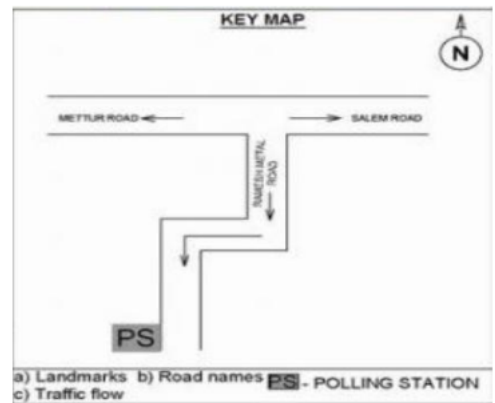

Google Map View

Polling Station Building Front View

Polling Station Front View

Cad View

Key MAP View

1 பெயர் : முத்து தந்தை பெயர்: சிவா வீட்டு எண் : 1-5 வயது : 41 பாலினம் : ஆண் Photo is available	WHJ0189316	2 பெயர் : சாரதா கணவர் பெயர்: முத்து வீட்டு எண் : 1-5 வயது : 38 பாலினம் : பெண் Photo is available	WHJ0188698	3 பெயர் : முத்து தந்தை பெயர்: பொன்னப்பக்கவுண்டர் வீட்டு எண் : 1-79 வயது : 74 பாலினம் : ஆண் Photo is available	FNQ1807106
4 பெயர் : பச்சியம்மாள் கணவர் பெயர்: முத்து வீட்டு எண் : 1-79 வயது : 65 பாலினம் : பெண் Photo is available	WHJ1789478	5 பெயர் : சிவசெல்வி கணவர் பெயர்: ரத்தனம் வீட்டு எண் : 1-79 வயது : 52 பாலினம் : பெண் Photo is available	FNQ3451887	6 பெயர் : பார்வதி கணவர் பெயர்: தேவராஜன் வீட்டு எண் : 1-86 வயது : 69 பாலினம் : பெண் Photo is available	WHJ1789486
7 பெயர் : கிருஷ்ணன் தந்தை பெயர்: சின்னப்பன் வீட்டு எண் : 1-92 வயது : 51 பாலினம் : ஆண் Photo is available	WHJ1789510	8 பெயர் : அங்கப்பன் தந்தை பெயர்: ஆண்டியப்பன் வீட்டு எண் : 1-93 வயது : 81 பாலினம் : ஆண் Photo is available	WHJ1789528	9 பெயர் : குமரவேல் தந்தை பெயர்: சங்கரன் வீட்டு எண் : 1-96 வயது : 76 பாலினம் : ஆண் Photo is available	WHJ1789544
10 பெயர் : நாகமணி கணவர் பெயர்: குமரவேல் வீட்டு எண் : 1-96 வயது : 71 பாலினம் : பெண் Photo is available	WHJ1789551	11 பெயர் : மணி தந்தை பெயர்: கொளந்தகவுண்டர் வீட்டு எண் : 1-96 வயது : 64 பாலினம் : ஆண் Photo is available	FNQ3679677	12 பெயர் : இளங்கோ தந்தை பெயர்: குமரவேல் வீட்டு எண் : 1-96 வயது : 51 பாலினம் : ஆண் Photo is available	WHJ1789569
13 பெயர் : சரோஜா கணவர் பெயர்: அல்லிமுத்து வீட்டு எண் : 1-104 வயது : 71 பாலினம் : பெண் Photo is available	WHJ1789577	14 பெயர் : குமார் தந்தை பெயர்: அல்லிமுத்து வீட்டு எண் : 1-104 வயது : 53 பாலினம் : ஆண் Photo is available	WHJ1789585	15 பெயர் : பூபதி தந்தை பெயர்: அல்லிமுத்து வீட்டு எண் : 1-104 வயது : 46 பாலினம் : ஆண் Photo is available	FNQ1807270
16 பெயர் : மாத் தந்தை பெயர்: கந்தசாமி வீட்டு எண் : 2 வயது : 71 பாலினம் : பெண் Photo is available	WHJ0347765	S 17 பெயர் : மோகனப்பிரியாவுட்சுமணன் கணவர் பெயர்: லட்சுமணன் வீட்டு எண் : 3 1 78 வயது : 33 பாலினம் : பெண் Photo is available	WHJ0610196	18 பெயர் : ஜெயகாந்த் தந்தை பெயர்: இராதாகிருஷ்ணன் வீட்டு எண் : 4/1-35 ஆர்.சி ப்ளான்ட் எதிர வயது : 32 பாலினம் : ஆண் Photo is available	WHJ0609958
19 பெயர் : லக்ஷ்மணன் தந்தை பெயர்: முருகேசன் வீட்டு எண் : 4/1-53G வயது : 40 பாலினம் : ஆண் Photo is available	WHJ1353473	20 பெயர் : ஜெ வ மணிகண்டன் தந்தை பெயர்: வரதராஜன் வீட்டு எண் : 4/1-61 ஏ வயது : 20 பாலினம் : ஆண் Photo is available	WHJ2529899	21 பெயர் : ஜெயலட்சுமி கணவர் பெயர்: பழனியப்பன் வீட்டு எண் : 4/1-62, வயது : 52 பாலினம் : பெண் Photo is available	WHJ2604908
22 பெயர் : ஷீவாணி தந்தை பெயர்: பழனியப்பன் வீட்டு எண் : 4-1-62 வயது : 27 பாலினம் : பெண் Photo is available	WHJ1241454	23 பெயர் : நிஷா முத்துக்குமார் தந்தை பெயர்: முத்துக்குமார் வீட்டு எண் : 4/1-83ஏ வயது : 19 பாலினம் : பெண் Photo is available	WHJ2672319	24 பெயர் : பச்சியம்மாள் கணவர் பெயர்: குப்புசாமி வீட்டு எண் : 4-3 வயது : 78 பாலினம் : பெண் Photo is available	FNQ2453447
25 பெயர் : கிருஷ்ணவேணி கணவர் பெயர்: மாதையன் வீட்டு எண் : 4-3 வயது : 54 பாலினம் : பெண் Photo is available	FNQ2453298	26 பெயர் : சூமதி தந்தை பெயர்: பரமசிவம் வீட்டு எண் : 4/3-5, வயது : 28 பாலினம் : பெண் Photo is available	WHJ1403906	27 பெயர் : செளமியா மு செ தந்தை பெயர்: செல்வராஜ் முத்துசாமி வீட்டு எண் : 4/3-12பீ, வயது : 30 பாலினம் : பெண் Photo is available	WHJ0984260
S 28 பெயர் : சசிகுமார் தந்தை பெயர்: சுந்தர்ராஜ் வீட்டு எண் : 4-8-15 வயது : 43 பாலினம் : ஆண் Photo is available	WHJ0609966	29 பெயர் : மேரி கணவர் பெயர்: ஆல்பர்ட் வீட்டு எண் : 4-3-23 வயது : 70 பாலினம் : பெண் Photo is available	WHJ0609974	30 பெயர் : வினோத்குமார் தந்தை பெயர்: பாலகிருஷ்ணன் வீட்டு எண் : 4-3-46A வயது : 29 பாலினம் : ஆண் Photo is available	WHJ0984302