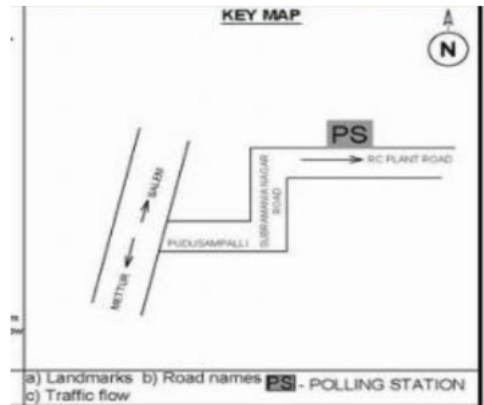

3. வாக்குச் சாவடியின் விவரங்கள்

வாக்குச் சாவடியின் எண் மற்றும் பெயர் : 177 - சமுதாயசூடம் ராமன் நகர் வீரக்கல்புதூர் டவுன் பஞ்சாயத்து, புதுச்சாம்பள்ளி-636403, தாரசு கட்டிடத்தின் கிழக்கு பார்த்த வடக்குபகுதி வாக்குச் சாவடியின் முகவரி : சமுதாயசூடம் ராமன் நகர் வீரக்கல்புதூர் டவுன் பஞ்சாயத்து புதுச்சாம்பள்ளி, 636403	வாக்குச் சாவடியின் வகைப்பாடு (ஆண்/பெண்/பொது)	பொது
	துணை வாக்குச் சாவடிகளின் எண்ணிக்கை :	0

Google Map View

Polling Station Building Front View

Polling Station Front View

Cad View

Key MAP View

சட்டமன்றத் தொகுதியின் எண் மற்றும் பெயர் : 85-மேட்டூர்
பிரிவு எண் மற்றும் பெயர் 1-வீரக்கல்புதூர் (பே), வார்டு 6, புதுராமன் நகர்