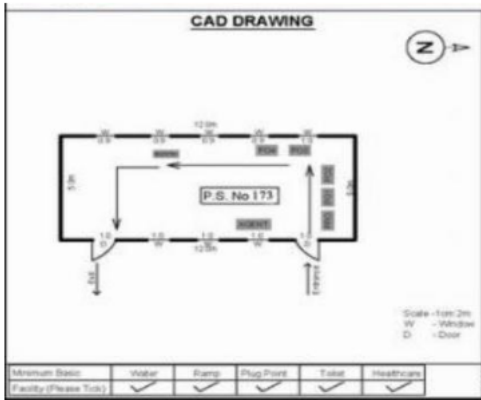

Cad View

Key MAP View