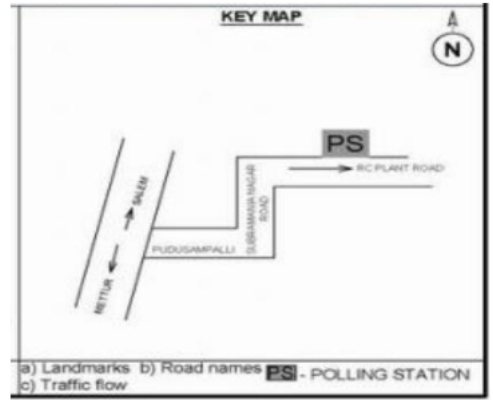

Cad View

Key MAP View