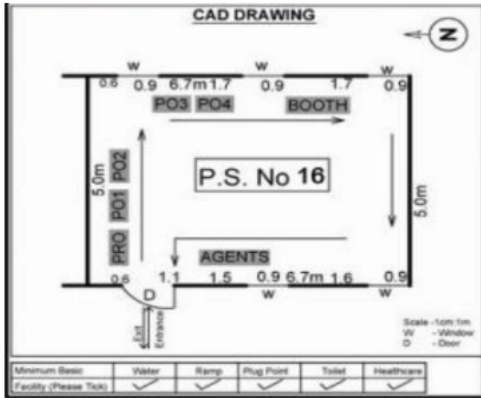

Cad View

Key MAP View