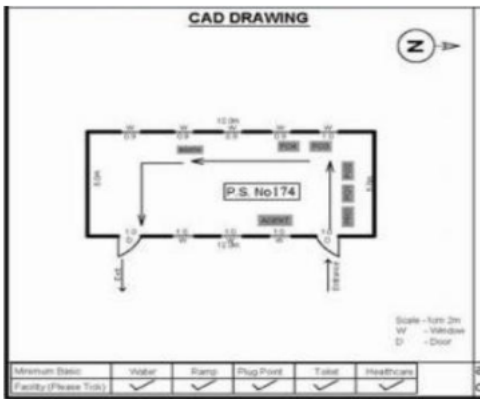

வாக்காளர் பதிவு அலுவலரின்
கையொப்பம்

Nazri Naksha

Google Map View

Polling Station Building Front View

Polling Station Front View

Cad View

Key MAP View

சட்டமன்றத் தொகுதியின் எண் மற்றும் பெயர் : 85-மேட்டூர் பிரிவு எண் மற்றும் பெயர் 1-வீரக்கல்புதூர் (பே), வார்டு 8,9 இந்திரா நகர்