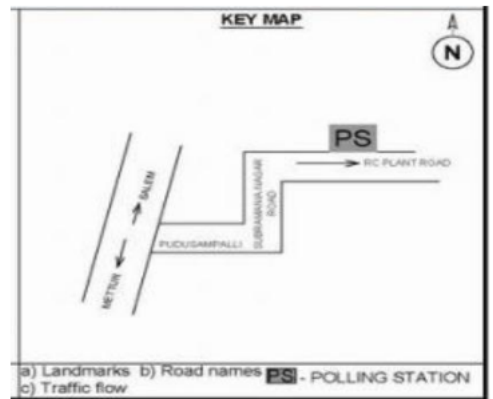

வாக்காளர் பதிவு அலுவலரின்
கையொப்பம்

Nazri Naksha

Google Map View

Polling Station Building Front View

Polling Station Front View

Cad View

Key MAP View

சட்டமன்றத் தொகுதியின் எண் மற்றும் பெயர் : 85-மேட்டூர் பிரிவு எண் மற்றும் பெயர் 1-வீரக்கல்புதூர் (பே), வார்டு 8,9 இந்திரா நகர்