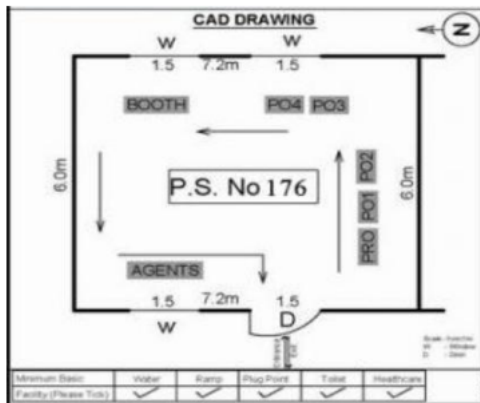

Cad View

Key MAP View