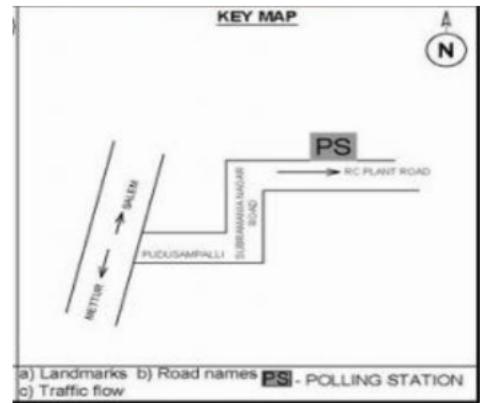

Cad View

Key MAP View