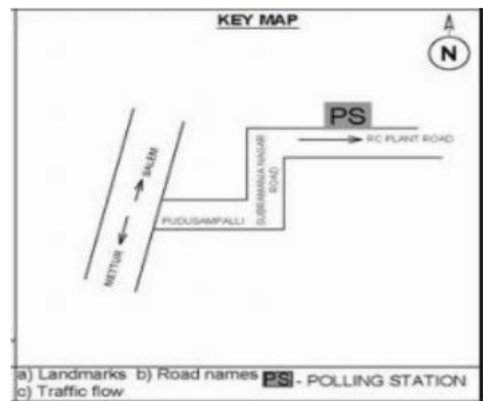

Google Map View

Polling Station Building Front View

Polling Station Front View

Cad View

Key MAP View

1 பெயர் : மாதப்பன் த தந்தை பெயர்: தர்மன் வீட்டு எண் : 1/12 வயது : 22 பாலினம் : ஆண் Photo is available	WHJ2623023	2 பெயர் : மீனா தந்தை பெயர்: ராமர் வீட்டு எண் : 1-47ஏ1 வயது : 27 பாலினம் : பெண் Photo is available	WHJ2507069	# 3 பெயர் : செளமயா மாரிமுத்து தந்தை பெயர்: மாரிமுத்து வீட்டு எண் : 3 வயது : 33 பாலினம் : பெண் Photo is available	WHJ0725119
4 பெயர் : முருகேசன் தந்தை பெயர்: ரங்கசாமி வீட்டு எண் : 5/306 வயது : 50 பாலினம் : ஆண் Photo is available	WHJ0072181	5 பெயர் : மேனகா கணவர் பெயர்: முருகேசன் வீட்டு எண் : 5/306 வயது : 37 பாலினம் : பெண் Photo is available	WHJ0143339	6 பெயர் : தேவி கணவர் பெயர்: சீனிவாசன் வீட்டு எண் : 8/1-201 வயது : 39 பாலினம் : பெண் Photo is available	WHJ2562742
7 பெயர் : சம்புக்க தாயின் பெயர்: தேவி வீட்டு எண் : 9/1-201 வயது : 22 பாலினம் : பெண் Photo is available	WHJ2562759	8 பெயர் : பொ பழனிசாமி தந்தை பெயர்: பொன்னுசாமி வீட்டு எண் : 10-1-1 வயது : 67 பாலினம் : ஆண் Photo is available	FNQ1847383	9 பெயர் : ப மகேஸ்வரி கணவர் பெயர்: பழனிசாமி வீட்டு எண் : 10/1-1 வயது : 58 பாலினம் : பெண் Photo is available	WHJ1819820
10 பெயர் : பி தினேஷ்குமார் தந்தை பெயர்: பழனிசாமி வீட்டு எண் : 10-1-1 வயது : 40 பாலினம் : ஆண் Photo is available	FNQ3770658	11 பெயர் : சி வீரபாண்டியன் தந்தை பெயர்: சிங்கராஜ் வீட்டு எண் : 10/1/1 வயது : 34 பாலினம் : ஆண் Photo is available	WHJ2654093	12 பெயர் : கலாவதி கணவர் பெயர்: ரவிசந்திரன் வீட்டு எண் : 10-1-4 வயது : 54 பாலினம் : பெண் Photo is available	FNQ2450013
13 பெயர் : மணி தந்தை பெயர்: கருங்கண்ணன் வீட்டு எண் : 10-1-5 வயது : 60 பாலினம் : ஆண் Photo is available	FNQ3686920	14 பெயர் : மங்கையர்க்கரசி கணவர் பெயர்: மணி வீட்டு எண் : 10-1-5 வயது : 51 பாலினம் : பெண் Photo is available	FNQ3686938	15 பெயர் : செங்கோட்டையன் தந்தை பெயர்: கந்தசாமி வீட்டு எண் : 10-1-6 வயது : 69 பாலினம் : ஆண் Photo is available	FNQ3686946
16 பெயர் : கலாராணி கணவர் பெயர்: செங்கோட்டையன் வீட்டு எண் : 10-1-6 வயது : 64 பாலினம் : பெண் Photo is available	FNQ3686953	17 பெயர் : நந்தினி தந்தை பெயர்: செங்கோட்டையன் வீட்டு எண் : 10-1-6B வயது : 29 பாலினம் : பெண் Photo is available	WHJ0985655	18 பெயர் : தனம் கணவர் பெயர்: நாகராஜன் வீட்டு எண் : 10-1-6C வயது : 98 பாலினம் : பெண் Photo is available	WHJ1819838
19 பெயர் : செல்வி கணவர் பெயர்: மாணிக்கம் வீட்டு எண் : 10-1-6C வயது : 68 பாலினம் : பெண் Photo is available	WHJ1819853	20 பெயர் : மகேஷ் தந்தை பெயர்: சுந்தரராமன் வீட்டு எண் : 10-1-7 வயது : 49 பாலினம் : ஆண் Photo is available	WHJ1819887	21 பெயர் : சுபாஷ் தந்தை பெயர்: சுந்தரராமன் வீட்டு எண் : 10-1-8 வயது : 52 பாலினம் : ஆண் Photo is available	WHJ1819895
22 பெயர் : ஜெயலட்சுமி கணவர் பெயர்: சுபாஷ் வீட்டு எண் : 10-1-8 வயது : 47 பாலினம் : பெண் Photo is available	FNQ2449155	23 பெயர் : பூவரசு தந்தை பெயர்: கோபாலகிருஷ்ணன் வீட்டு எண் : 10/1-8 வயது : 26 பாலினம் : ஆண் Photo is available	WHJ1319862	S 24 பெயர் : ஸ்னேஹா தந்தை பெயர்: சுபாஷ் வீட்டு எண் : 10/1-8 வயது : 24 பாலினம் : பெண் Photo is available	WHJ2179018
25 பெயர் : வினிதா தந்தை பெயர்: கோபாலா கிருஷ்ணன் வீட்டு எண் : 10/1-8 வயது : 24 பாலினம் : பெண் Photo is available	WHJ2309714	26 பெயர் : வித்யாபதி ம தந்தை பெயர்: மகேஷ் சு வீட்டு எண் : 10/1-8 வயது : 20 பாலினம் : பெண் Photo is available	WHJ2550077	27 பெயர் : திருமுருகன் தந்தை பெயர்: ராமசாமி வீட்டு எண் : 10-1-8B வயது : 54 பாலினம் : ஆண் Photo is available	FNQ2453520
28 பெயர் : தனலட்சுமி கணவர் பெயர்: திருமுருகன் வீட்டு எண் : 10-1-8B வயது : 48 பாலினம் : பெண் Photo is available	FNQ2453512	S 29 பெயர் : நிரஞ்சனா தந்தை பெயர்: திருமுருகன் வீட்டு எண் : 10/1-8B வயது : 24 பாலினம் : பெண் Photo is available	WHJ2178358	30 பெயர் : சுந்தரராமன் தந்தை பெயர்: அவனாசிஈஸ்வரஅய்யர் வீட்டு எண் : 10-1-10 வயது : 77 பாலினம் : ஆண் Photo is available	WHJ1819903