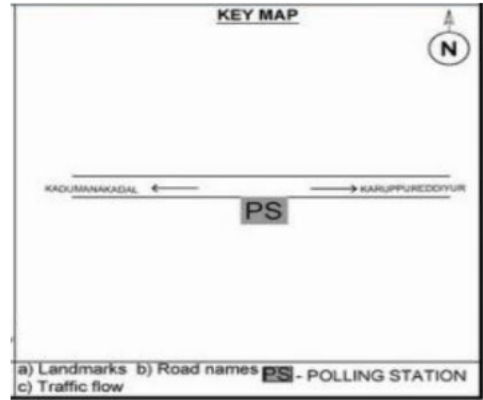

Key MAP View