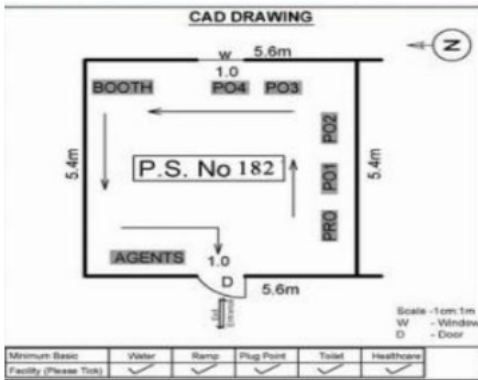

Cad View

Key MAP View