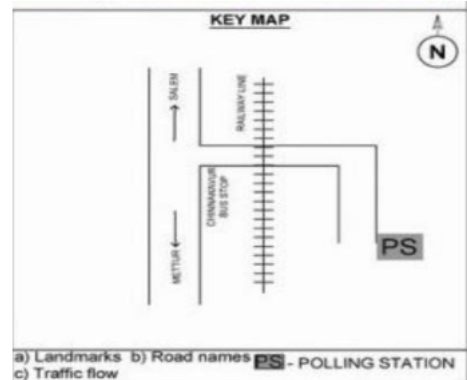

Cad View

Key MAP View