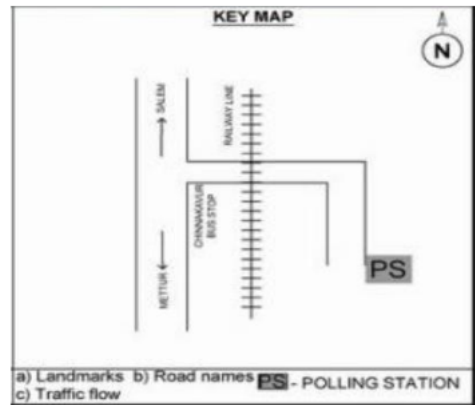

Cad View

Key MAP View