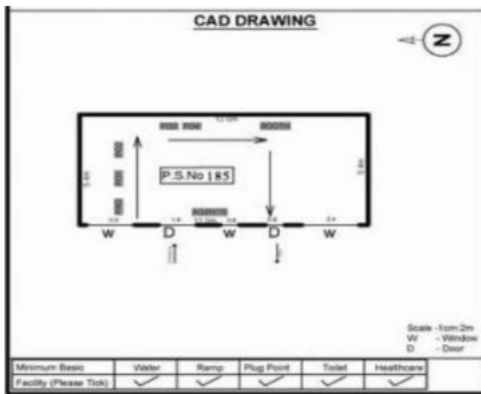

Google Map View

Polling Station Building Front View

Polling Station Front View

Cad View

Key MAP View

1 பெயர் : ஆறுமுகம் தந்தை பெயர்: அய்யம்பெருமாள் வீட்டு எண் : 1 வயது : 90 பாலினம் : ஆண்	WHJ1793967 Photo is available	2 பெயர் : முத்தம்மாள் கணவர் பெயர்: ஆறுமுகம் வீட்டு எண் : 1 வயது : 82 பாலினம் : பெண்	WHJ1793975 Photo is available	3 பெயர் : மாரிமுத்து தந்தை பெயர்: ஆறுமுகம் வீட்டு எண் : 1 வயது : 62 பாலினம் : ஆண்	WHJ1793983 Photo is available
4 பெயர் : ரவி தந்தை பெயர்: ஆறுமுகம் வீட்டு எண் : 1 வயது : 51 பாலினம் : ஆண்	WHJ1039353 Photo is available	5 பெயர் : ரேவதி கணவர் பெயர்: ரத்தினவேலு வீட்டு எண் : 1 வயது : 45 பாலினம் : பெண்	FNQ3094505 Photo is available	6 பெயர் : சரண்யா தந்தை பெயர்: முத்துசாமி வீட்டு எண் : 1 வயது : 25 பாலினம் : பெண்	WHJ1307347 Photo is available
7 பெயர் : கீதா தந்தை பெயர்: ஏழுமலை வீட்டு எண் : 1 வயது : 23 பாலினம் : பெண்	WHJ2358307 Photo is available	8 பெயர் : கோகுலசிந்துஜா தந்தை பெயர்: ரத்தினவேல் அ வீட்டு எண் : 1 வயது : 25 பாலினம் : பெண்	WHJ1390103 Photo is available	9 பெயர் : இரத்தினவேல் தந்தை பெயர்: ஆறுமுகம் வீட்டு எண் : 1/1-1 வயது : 58 பாலினம் : ஆண்	WHJ1793991 Photo is available
10 பெயர் : சுகந்தி தந்தை பெயர்: ரத்தினவேல் வீட்டு எண் : 1 வயது : 22 பாலினம் : பெண்	WHJ2384683 Photo is available	11 பெயர் : கார்த்திகேயன் தந்தை பெயர்: ரத்தினவேல் வீட்டு எண் : 1-1/1 வயது : 19 பாலினம் : ஆண்	WHJ2663995 Photo is available	12 பெயர் : கனிஷ்கா தந்தை பெயர்: மாரிமுத்து வீட்டு எண் : 2 வயது : 25 பாலினம் : பெண்	WHJ2356616 Photo is available
13 பெயர் : செல்வராஜ் தந்தை பெயர்: கோவிந்தராஜ் வீட்டு எண் : 1-1-13-2 வயது : 48 பாலினம் : ஆண்	WHJ0618371 Photo is available	14 பெயர் : சங்க இலக்கியம் தந்தை பெயர்: கார்மேகம் வீட்டு எண் : 1-1-15A வயது : 25 பாலினம் : ஆண்	WHJ1290238 Photo is available	15 பெயர் : அன்னக்கொடி கணவர் பெயர்: ராஜா வீட்டு எண் : 1-1-17-12 வயது : 40 பாலினம் : பெண்	WHJ0354795 Photo is available
16 பெயர் : தீபா கணவர் பெயர்: பாபு வீட்டு எண் : 1-1-20 வயது : 45 பாலினம் : பெண்	WHJ1125913 Photo is available	17 பெயர் : அலமேலு கணவர் பெயர்: பாலன் வீட்டு எண் : 1/1/20/28பீ வயது : 45 பாலினம் : பெண்	WHJ2308419 Photo is available	18 பெயர் : தங்கபெருமாள் சின்னமுத்து தந்தை பெயர்: சின்னமுத்து வீட்டு எண் : 1/1-20/31 வயது : 50 பாலினம் : ஆண்	MXT1089986 Photo is available
19 பெயர் : சாந்தி கணவர் பெயர்: தங்கபெருமாள் வீட்டு எண் : 1/1-20/31 வயது : 49 பாலினம் : பெண்	IEB0475657 Photo is available	#2 20 பெயர் : கணேஷ்பாரதி தங்கபெருமாள் தந்தை பெயர்: தங்கபெருமாள் வீட்டு எண் : 1/1-20/31 வயது : 26 பாலினம் : ஆண்	WHJ1373638 Photo is available	21 பெயர் : பார்வதி கணவர் பெயர்: முனியன் வீட்டு எண் : 1-1-23 வயது : 68 பாலினம் : பெண்	WHJ0619239 Photo is available
22 பெயர் : நடராசன் தந்தை பெயர்: கந்தசாமி வீட்டு எண் : 1-1-34 வயது : 70 பாலினம் : ஆண்	FNQ3807377 Photo is available	23 பெயர் : பிரித்திகா தந்தை பெயர்: தனராஜ் வீட்டு எண் : 1/1-34 வயது : 26 பாலினம் : பெண்	WHJ1360668 Photo is available	24 பெயர் : ரவி தந்தை பெயர்: அய்யந்துரை வீட்டு எண் : 1-1-35 வயது : 40 பாலினம் : ஆண்	FNQ3807476 Photo is available
25 பெயர் : சிவன் தந்தை பெயர்: சின்னப்பன் வீட்டு எண் : 1-1/35-2 வயது : 43 பாலினம் : ஆண்	WHJ2401578 Photo is available	26 பெயர் : மனோஜ்குமார் தந்தை பெயர்: செல்வப்பெருமாள் வீட்டு எண் : 1-1-37-1C வயது : 29 பாலினம் : ஆண்	WHJ0986810 Photo is available	27 பெயர் : ராஜா தந்தை பெயர்: முத்து வீட்டு எண் : 1-1-40 வயது : 45 பாலினம் : ஆண்	WHJ0493643 Photo is available
28 பெயர் : சரண்ராஜ் தந்தை பெயர்: ராஜமாணிக்கம் வீட்டு எண் : 1-1-51 வயது : 33 பாலினம் : ஆண்	WHJ0828350 Photo is available	29 பெயர் : கனகா தந்தை பெயர்: ராஜகோபால் வீட்டு எண் : 1-1-51-1B வயது : 41 பாலினம் : பெண்	WHJ0354621 Photo is available	30 பெயர் : அருண் தந்தை பெயர்: அழகப்பன் வீட்டு எண் : 1/1-51-3 வயது : 30 பாலினம் : ஆண்	WHJ0921551 Photo is available