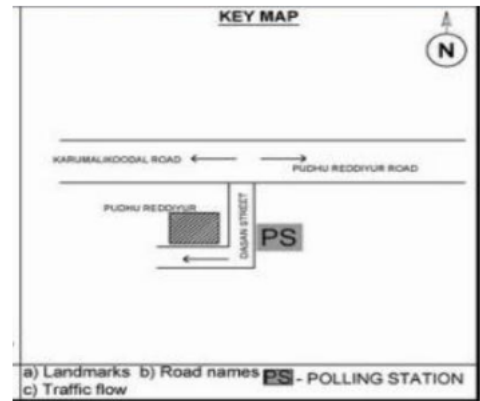

Key MAP View