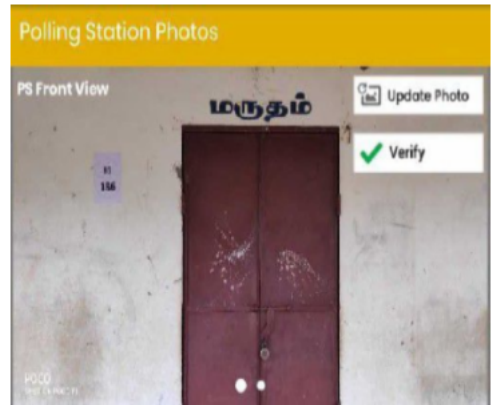

Google Map View

Polling Station Building Front View

Polling Station Front View

Cad View

Key MAP View

சட்டமன்றத் தொகுதியின் எண் மற்றும் பெயர் : 85-மேட்டூர் பிரிவு எண் மற்றும் பெயர் 1-பி.என்.பட்டி (பே), வார்டு 1, டி.எம்.பி நகர்