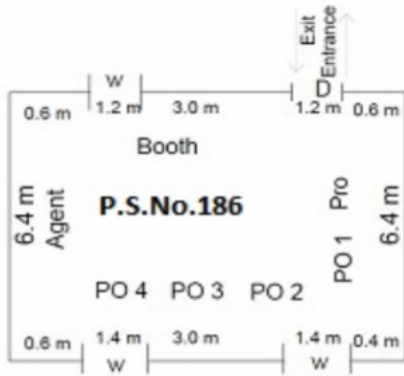

Google Map View

Polling Station Building Front View

Polling Station Front View

Cad View

Key MAP View

சட்டமன்றத் தொகுதியின் எண் மற்றும் பெயர் : 85-மேட்டூர் பிரிவு எண் மற்றும் பெயர் 1-பி.என்.பட்டி (பே), வார்டு 1, டி.எம்.பி நகர்