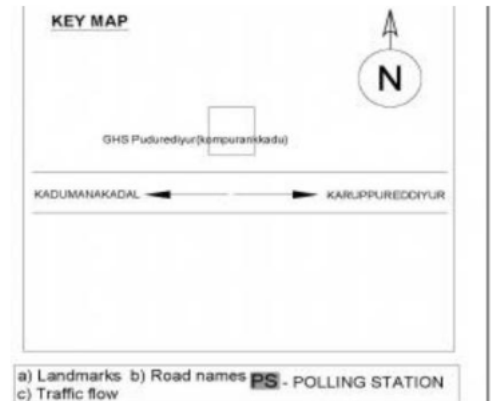

Google Map View

Polling Station Building Front View

Polling Station Front View

Cad View

Key MAP View

1 பெயர் : கார்த்திக்ராஜா தந்தை பெயர்: சீரங்கன் வீட்டு எண் : 1 வயது : 23 பாலினம் : ஆண் Photo is available	WHJ2352185	2 பெயர் : சங்கர் தந்தை பெயர்: சின்னண்ணன் வீட்டு எண் : 1-1-53 வயது : 32 பாலினம் : ஆண் Photo is available	WHJ2576098	3 பெயர் : விஸ்வஜித் தந்தை பெயர்: குமார் வீட்டு எண் : 2/25 வயது : 22 பாலினம் : ஆண் Photo is available	WHJ2386290
4 பெயர் : மகேந்திரன் தந்தை பெயர்: பெரியண்ணப்பிள்ளை வீட்டு எண் : 2-26 வயது : 60 பாலினம் : ஆண் Photo is available	WHJ0722546	5 பெயர் : இளவேணி கணவர் பெயர்: மகேந்திரன் வீட்டு எண் : 2-26 வயது : 55 பாலினம் : பெண் Photo is available	WHJ0722561	# 6 பெயர் : விக்னேஷ்வரன் ம தந்தை பெயர்: மகேந்திரன் வீட்டு எண் : கதவு எண் 2/26 வயது : 31 பாலினம் : ஆண் Photo is available	WHJ0722553
7 பெயர் : ஜீவானந்தம் தந்தை பெயர்: வீரசாமி வீட்டு எண் : 2/58 வயது : 24 பாலினம் : ஆண் Photo is available	WHJ2356061	8 பெயர் : செல்வி தந்தை பெயர்: கந்தசாமி வீட்டு எண் : 2-73 வயது : 29 பாலினம் : பெண் Photo is available	WHJ2308195	9 பெயர் : சின்னண்ணன் தந்தை பெயர்: சின்னப்பஆசாரி வீட்டு எண் : 19-1 வயது : 60 பாலினம் : ஆண் Photo is available	WHJ1809110
10 பெயர் : வசந்தா கணவர் பெயர்: சின்னண்ணன் வீட்டு எண் : 20 வயது : 55 பாலினம் : பெண் Photo is available	WHJ1809128	11 பெயர் : அம்மாசி தந்தை பெயர்: காவேரிகவுண்டர் வீட்டு எண் : 20-2 வயது : 71 பாலினம் : ஆண் Photo is available	WHJ1809144	12 பெயர் : விசாலாட்சி கணவர் பெயர்: அம்மாசி வீட்டு எண் : 20-2 வயது : 65 பாலினம் : பெண் Photo is available	WHJ1809151
13 பெயர் : பெருமாள் தந்தை பெயர்: அம்மாசி வீட்டு எண் : 20-2 வயது : 48 பாலினம் : ஆண் Photo is available	FNQ3100203	14 பெயர் : முனியன் தந்தை பெயர்: அம்மாசி வீட்டு எண் : 23-1 வயது : 77 பாலினம் : ஆண் Photo is available	WHJ1809177	15 பெயர் : வெள்ளையம்மாள் கணவர் பெயர்: முனியன் வீட்டு எண் : 23-1 வயது : 56 பாலினம் : பெண் Photo is available	WHJ1809185
16 பெயர் : பார்த்திபன் தந்தை பெயர்: தனபால் வீட்டு எண் : 38/1 வயது : 22 பாலினம் : ஆண் Photo is available	WHJ2386316	17 பெயர் : சத்யா கணவர் பெயர்: நரசிம்மன் வீட்டு எண் : 42 வயது : 27 பாலினம் : பெண் Photo is available	WHJ2358836	18 பெயர் : அபிஷேக் தந்தை பெயர்: பாலசுப்ரமணியம் வீட்டு எண் : 42 வயது : 24 பாலினம் : ஆண் Photo is available	WHJ2364115
19 பெயர் : சஞ்சய் தந்தை பெயர்: கணேசன் வீட்டு எண் : 42 வயது : 22 பாலினம் : ஆண் Photo is available	WHJ2379618	20 பெயர் : துளசிமணி கணவர் பெயர்: அன்பழகன் வீட்டு எண் : 42-3 வயது : 30 பாலினம் : பெண் Photo is available	FNQ1898139	21 பெயர் : சித்ரா கணவர் பெயர்: கோவிந்தராஜ் வீட்டு எண் : 43 வயது : 30 பாலினம் : பெண் Photo is available	WHJ2371870
22 பெயர் : டயானா கணவர் பெயர்: சக்திவேல் வீட்டு எண் : 43 வயது : 25 பாலினம் : பெண் Photo is available	WHJ2371888	23 பெயர் : சர்மிளா கணவர் பெயர்: சேதுபதி வீட்டு எண் : 43-1/29 வயது : 23 பாலினம் : பெண் Photo is available	WHJ2308203	S 24 பெயர் : சாஜிதா பாண்டி தந்தை பெயர்: முகமது இஸ்மாயில் வீட்டு எண் : 49 வயது : 31 பாலினம் : பெண் Photo is available	WHJ1125939
25 பெயர் : ரஞ்சித்குமார் தாயின் பெயர்: ரேவதி வீட்டு எண் : 51/161 வயது : 23 பாலினம் : ஆண் Photo is available	WHJ2352169	26 பெயர் : பவித்ரா தந்தை பெயர்: வெங்கடாசலம் வீட்டு எண் : 52 வயது : 27 பாலினம் : பெண் Photo is available	WHJ2364131	27 பெயர் : திவ்யபாரதி கணவர் பெயர்: பிரபு வீட்டு எண் : 53 வயது : 31 பாலினம் : பெண் Photo is available	WHJ2371862
28 பெயர் : மேனகா கணவர் பெயர்: கார்த்தி வீட்டு எண் : 53 வயது : 30 பாலினம் : பெண் Photo is available	WHJ2371854	29 பெயர் : ஜெயா கணவர் பெயர்: வரதராசன் வீட்டு எண் : 53B வயது : 69 பாலினம் : பெண் Photo is available	WHJ1809193	30 பெயர் : பாஞ்சாலை கணவர் பெயர்: முத்து வீட்டு எண் : 56 வயது : 74 பாலினம் : பெண் Photo is available	FNQ3099421