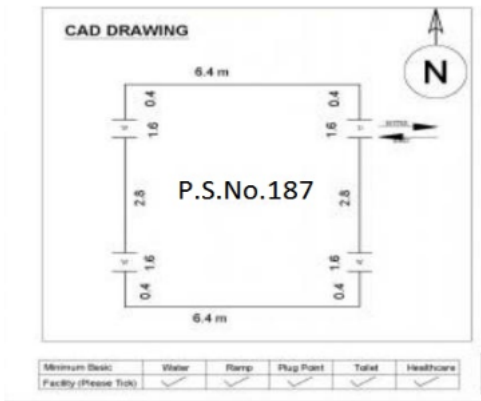

Google Map View

Polling Station Building Front View

Polling Station Front View

Cad View

Key MAP View

1 பெயர் : கார்த்திக்ராஜா தந்தை பெயர்: சீரங்கன் வீட்டு எண் : 1 வயது : 23 பாலினம் : ஆண் Photo is available	WHJ2352185	2 பெயர் : சங்கர் தந்தை பெயர்: சின்னண்ணன் வீட்டு எண் : 1-1-53 வயது : 32 பாலினம் : ஆண் Photo is available	WHJ2576098	3 பெயர் : விஸ்வஜித் தந்தை பெயர்: குமார் வீட்டு எண் : 2/25 வயது : 22 பாலினம் : ஆண் Photo is available	WHJ2386290
4 பெயர் : மகேந்திரன் தந்தை பெயர்: பெரியண்ணப்பிள்ளை வீட்டு எண் : 2-26 வயது : 60 பாலினம் : ஆண் Photo is available	WHJ0722546	5 பெயர் : இளவேணி கணவர் பெயர்: மகேந்திரன் வீட்டு எண் : 2-26 வயது : 55 பாலினம் : பெண் Photo is available	WHJ0722561	# 6 பெயர் : விக்னேஷ்வரன் ம தந்தை பெயர்: மகேந்திரன் வீட்டு எண் : கதவு எண் 2/26 வயது : 31 பாலினம் : ஆண் Photo is available	WHJ0722553
7 பெயர் : ஜீவானந்தம் தந்தை பெயர்: வீரசாமி வீட்டு எண் : 2/58 வயது : 24 பாலினம் : ஆண் Photo is available	WHJ2356061	8 பெயர் : செல்வி தந்தை பெயர்: கந்தசாமி வீட்டு எண் : 2-73 வயது : 29 பாலினம் : பெண் Photo is available	WHJ2308195	9 பெயர் : சின்னண்ணன் தந்தை பெயர்: சின்னப்பஆசாரி வீட்டு எண் : 19-1 வயது : 60 பாலினம் : ஆண் Photo is available	WHJ1809110
10 பெயர் : வசந்தா கணவர் பெயர்: சின்னண்ணன் வீட்டு எண் : 20 வயது : 55 பாலினம் : பெண் Photo is available	WHJ1809128	11 பெயர் : அம்மாசி தந்தை பெயர்: காவேரிகவுண்டர் வீட்டு எண் : 20-2 வயது : 71 பாலினம் : ஆண் Photo is available	WHJ1809144	12 பெயர் : விசாலாட்சி கணவர் பெயர்: அம்மாசி வீட்டு எண் : 20-2 வயது : 65 பாலினம் : பெண் Photo is available	WHJ1809151
13 பெயர் : பெருமாள் தந்தை பெயர்: அம்மாசி வீட்டு எண் : 20-2 வயது : 48 பாலினம் : ஆண் Photo is available	FNQ3100203	14 பெயர் : முனியன் தந்தை பெயர்: அம்மாசி வீட்டு எண் : 23-1 வயது : 77 பாலினம் : ஆண் Photo is available	WHJ1809177	15 பெயர் : வெள்ளையம்மாள் கணவர் பெயர்: முனியன் வீட்டு எண் : 23-1 வயது : 56 பாலினம் : பெண் Photo is available	WHJ1809185
16 பெயர் : பார்த்திபன் தந்தை பெயர்: தனபால் வீட்டு எண் : 38/1 வயது : 22 பாலினம் : ஆண் Photo is available	WHJ2386316	17 பெயர் : சத்யா கணவர் பெயர்: நரசிம்மன் வீட்டு எண் : 42 வயது : 27 பாலினம் : பெண் Photo is available	WHJ2358836	18 பெயர் : அபிஷேக் தந்தை பெயர்: பாலசுப்ரமணியம் வீட்டு எண் : 42 வயது : 24 பாலினம் : ஆண் Photo is available	WHJ2364115
19 பெயர் : சஞ்சய் தந்தை பெயர்: கணேசன் வீட்டு எண் : 42 வயது : 22 பாலினம் : ஆண் Photo is available	WHJ2379618	20 பெயர் : துளசிமணி கணவர் பெயர்: அன்பழகன் வீட்டு எண் : 42-3 வயது : 30 பாலினம் : பெண் Photo is available	FNQ1898139	21 பெயர் : சித்ரா கணவர் பெயர்: கோவிந்தராஜ் வீட்டு எண் : 43 வயது : 30 பாலினம் : பெண் Photo is available	WHJ2371870
22 பெயர் : டயானா கணவர் பெயர்: சக்திவேல் வீட்டு எண் : 43 வயது : 25 பாலினம் : பெண் Photo is available	WHJ2371888	23 பெயர் : சர்மிளா கணவர் பெயர்: சேதுபதி வீட்டு எண் : 43-1/29 வயது : 23 பாலினம் : பெண் Photo is available	WHJ2308203	S 24 பெயர் : சாஜிதா பாண்டி தந்தை பெயர்: முகமது இஸ்மாயில் வீட்டு எண் : 49 வயது : 31 பாலினம் : பெண் Photo is available	WHJ1125939
25 பெயர் : ரஞ்சித்குமார் தாயின் பெயர்: ரேவதி வீட்டு எண் : 51/161 வயது : 23 பாலினம் : ஆண் Photo is available	WHJ2352169	26 பெயர் : பவித்ரா தந்தை பெயர்: வெங்கடாசலம் வீட்டு எண் : 52 வயது : 27 பாலினம் : பெண் Photo is available	WHJ2364131	27 பெயர் : திவ்யபாரதி கணவர் பெயர்: பிரபு வீட்டு எண் : 53 வயது : 31 பாலினம் : பெண் Photo is available	WHJ2371862
28 பெயர் : மேனகா கணவர் பெயர்: கார்த்தி வீட்டு எண் : 53 வயது : 30 பாலினம் : பெண் Photo is available	WHJ2371854	29 பெயர் : ஜெயா கணவர் பெயர்: வரதராசன் வீட்டு எண் : 53B வயது : 69 பாலினம் : பெண் Photo is available	WHJ1809193	30 பெயர் : பாஞ்சாலை கணவர் பெயர்: முத்து வீட்டு எண் : 56 வயது : 74 பாலினம் : பெண் Photo is available	FNQ3099421