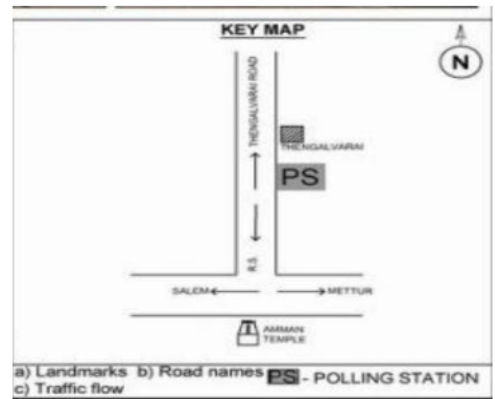

Key MAP View