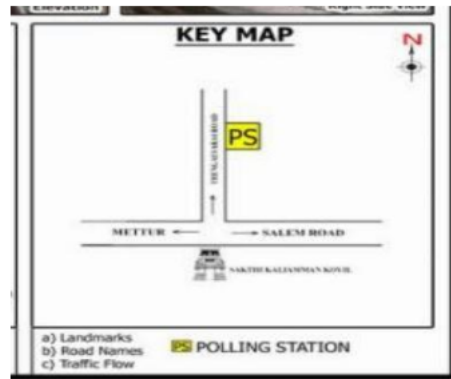

Key MAP View