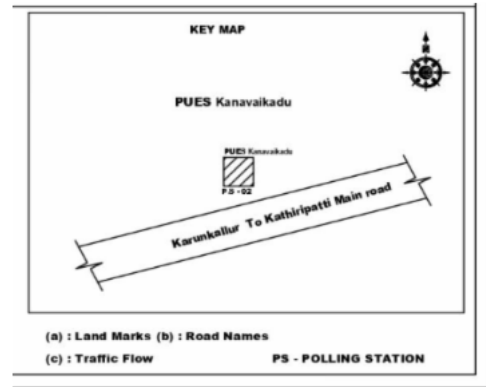

Polling Station Building Front View

Polling Station Front View

Polling Station Side View

Cad View

Key MAP View

1 பெயர் : முருகேசன் தந்தை பெயர்: மாதையன் வீட்டு எண் : 1 வயது : 44 பாலினம் : ஆண்	WHJ0952119 Photo is available	2 பெயர் : சுமதி கணவர் பெயர்: மகாராஜா வீட்டு எண் : 1 வயது : 40 பாலினம் : பெண்	WHJ0682112 Photo is available	3 பெயர் : சுதா கணவர் பெயர்: அய்யப்பன் வீட்டு எண் : 1 வயது : 38 பாலினம் : பெண்	WHJ0235341 Photo is available
4 பெயர் : திலகம் தந்தை பெயர்: ராஜேந்திரன் வீட்டு எண் : 1 வயது : 35 பாலினம் : பெண்	WHJ0235366 Photo is available	5 பெயர் : சரவணன் தந்தை பெயர்: ராஜேந்திரன் வீட்டு எண் : 1 வயது : 34 பாலினம் : ஆண்	WHJ0235374 Photo is available	6 பெயர் : சண்முகராஜ் தந்தை பெயர்: செல்லமுத்து வீட்டு எண் : 1 வயது : 32 பாலினம் : ஆண்	WHJ0379149 Photo is available
7 பெயர் : ஜெயபிரகாஷ் தந்தை பெயர்: மாதன் வீட்டு எண் : 1 வயது : 29 பாலினம் : ஆண்	WHJ0952127 Photo is available	8 பெயர் : தங்கவேல் தந்தை பெயர்: கணேசன் வீட்டு எண் : 1 வயது : 27 பாலினம் : ஆண்	WHJ1176999 Photo is available	9 பெயர் : சுமதி தந்தை பெயர்: கோவிந்தராஜி வீட்டு எண் : 1 வயது : 22 பாலினம் : பெண்	WHJ2389930 Photo is available
10 பெயர் : தமிழ் செல்வன் தந்தை பெயர்: மகேந்திரன் வீட்டு எண் : 1/1 வயது : 29 பாலினம் : ஆண்	WHJ1272970 Photo is available	11 பெயர் : அருணா தந்தை பெயர்: மகேந்திரன் வீட்டு எண் : 1/1 வயது : 27 பாலினம் : பெண்	WHJ1272962 Photo is available	12 பெயர் : கவிதா தந்தை பெயர்: ராஜதுரை வீட்டு எண் : 1-1-00 வயது : 34 பாலினம் : பெண்	WHJ0438010 Photo is available
13 பெயர் : பெருமாள் தந்தை பெயர்: மாதேஸ் வீட்டு எண் : 1-1-1 வயது : 37 பாலினம் : ஆண்	WHJ0235481 Photo is available	14 பெயர் : விஜயகாந்த் தந்தை பெயர்: சின்னதம்பி வீட்டு எண் : 1/1-1 வயது : 35 பாலினம் : ஆண்	WHJ2593564 Photo is available	15 பெயர் : கண்ணம்மாள் கணவர் பெயர்: முத்துராஜ் வீட்டு எண் : 1-1-3-349 வயது : 35 பாலினம் : பெண்	WHJ0235028 Photo is available
16 பெயர் : காவ்யா பி காவ்யா பி தந்தை பெயர்: பழனிசாமி பழனிசாமி வீட்டு எண் : 1-1-18 வயது : 19 பாலினம் : பெண்	WHJ2650414 Photo is available	17 பெயர் : பவுனா கணவர் பெயர்: சிவக்குமார் வீட்டு எண் : 1-1-29 வயது : 35 பாலினம் : பெண்	WHJ0778100 Photo is available	18 பெயர் : தங்கபாலு தந்தை பெயர்: குருநாதன் வீட்டு எண் : 1/1-32 வயது : 21 பாலினம் : ஆண்	WHJ2468411 Photo is available
19 பெயர் : சரவணன் தந்தை பெயர்: ராமச்சந்திரன் வீட்டு எண் : 1-1-32A வயது : 38 பாலினம் : ஆண்	FNQ3786720 Photo is available	20 பெயர் : ராஜசேகர் தந்தை பெயர்: வெங்காடசலம் வீட்டு எண் : 1-1-51 வயது : 32 பாலினம் : ஆண்	WHJ0682146 Photo is available	21 பெயர் : மாதையன் தந்தை பெயர்: பழனி வீட்டு எண் : 1-1-54 வயது : 63 பாலினம் : ஆண்	FNQ3197514 Photo is available
S 22 பெயர் : வீரம்மாள் கணவர் பெயர்: மாஸ்தையன் வீட்டு எண் : 1-1-54 வயது : 58 பாலினம் : பெண்	FNQ3197522 Photo is available	23 பெயர் : சின்னமுத்து தந்தை பெயர்: ஆண்டியப்பன் வீட்டு எண் : 1-1-59 வயது : 51 பாலினம் : ஆண்	FNQ3201712 Photo is available	24 பெயர் : முருகேசன் தந்தை பெயர்: ராமஜெயம் வீட்டு எண் : 1-1-68A வயது : 29 பாலினம் : ஆண்	WHJ0951749 Photo is available
25 பெயர் : சரண்யாதேவி மாதேசன் அ இதரர் பெயர்: எழில்பிரசாத் முருகேசன் வெ வீட்டு எண் : 1/1-78 வயது : 28 பாலினம் : பெண்	WHJ1384288 Photo is available	26 பெயர் : சுரேஷ் தந்தை பெயர்: செல்லமுத்து வீட்டு எண் : 1/1-82 வயது : 26 பாலினம் : ஆண்	WHJ1405174 Photo is available	27 பெயர் : செ பிரகாஷ் இதரர் பெயர்: ராஜேஷ்வரி வீட்டு எண் : 1/1-82 வயது : 20 பாலினம் : ஆண்	WHJ2514909 Photo is available
28 பெயர் : தருண் தந்தை பெயர்: ஜெயபிரகாஷ் வீட்டு எண் : 1-1-83 வயது : 29 பாலினம் : ஆண்	WHJ0952085 Photo is available	29 பெயர் : அலமேலு கணவர் பெயர்: கண்ணன் வீட்டு எண் : 1-1-85 வயது : 44 பாலினம் : பெண்	WHJ0682153 Photo is available	30 பெயர் : மாரக்காள் கணவர் பெயர்: அய்யண்ணக்கவுண்டர் வீட்டு எண் : 1-1-87 வயது : 62 பாலினம் : பெண்	WHJ0235465 Photo is available