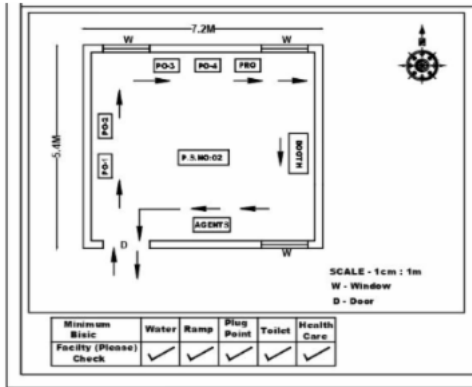

Polling Station Building Front View

Polling Station Front View

Polling Station Side View

Cad View

Key MAP View

1 பெயர் : முருகேசன் தந்தை பெயர்: மாதையன் வீட்டு எண் : 1 வயது : 44 பாலினம் : ஆண்	WHJ0952119 Photo is available	2 பெயர் : சுமதி கணவர் பெயர்: மகாராஜா வீட்டு எண் : 1 வயது : 40 பாலினம் : பெண்	WHJ0682112 Photo is available	3 பெயர் : சுதா கணவர் பெயர்: அய்யப்பன் வீட்டு எண் : 1 வயது : 38 பாலினம் : பெண்	WHJ0235341 Photo is available
4 பெயர் : திலகம் தந்தை பெயர்: ராஜேந்திரன் வீட்டு எண் : 1 வயது : 35 பாலினம் : பெண்	WHJ0235366 Photo is available	5 பெயர் : சரவணன் தந்தை பெயர்: ராஜேந்திரன் வீட்டு எண் : 1 வயது : 34 பாலினம் : ஆண்	WHJ0235374 Photo is available	6 பெயர் : சண்முகராஜ் தந்தை பெயர்: செல்லமுத்து வீட்டு எண் : 1 வயது : 32 பாலினம் : ஆண்	WHJ0379149 Photo is available
7 பெயர் : ஜெயபிரகாஷ் தந்தை பெயர்: மாதன் வீட்டு எண் : 1 வயது : 29 பாலினம் : ஆண்	WHJ0952127 Photo is available	8 பெயர் : தங்கவேல் தந்தை பெயர்: கணேசன் வீட்டு எண் : 1 வயது : 27 பாலினம் : ஆண்	WHJ1176999 Photo is available	9 பெயர் : சுமதி தந்தை பெயர்: கோவிந்தராஜி வீட்டு எண் : 1 வயது : 22 பாலினம் : பெண்	WHJ2389930 Photo is available
10 பெயர் : தமிழ் செல்வன் தந்தை பெயர்: மகேந்திரன் வீட்டு எண் : 1/1 வயது : 29 பாலினம் : ஆண்	WHJ1272970 Photo is available	11 பெயர் : அருணா தந்தை பெயர்: மகேந்திரன் வீட்டு எண் : 1/1 வயது : 27 பாலினம் : பெண்	WHJ1272962 Photo is available	12 பெயர் : கவிதா தந்தை பெயர்: ராஜதுரை வீட்டு எண் : 1-1-00 வயது : 34 பாலினம் : பெண்	WHJ0438010 Photo is available
13 பெயர் : பெருமாள் தந்தை பெயர்: மாதேஸ் வீட்டு எண் : 1-1-1 வயது : 37 பாலினம் : ஆண்	WHJ0235481 Photo is available	14 பெயர் : விஜயகாந்த் தந்தை பெயர்: சின்னதம்பி வீட்டு எண் : 1/1-1 வயது : 35 பாலினம் : ஆண்	WHJ2593564 Photo is available	15 பெயர் : கண்ணம்மாள் கணவர் பெயர்: முத்துராஜ் வீட்டு எண் : 1-1-3-349 வயது : 35 பாலினம் : பெண்	WHJ0235028 Photo is available
16 பெயர் : காவ்யா பி காவ்யா பி தந்தை பெயர்: பழனிசாமி பழனிசாமி வீட்டு எண் : 1-1-18 வயது : 19 பாலினம் : பெண்	WHJ2650414 Photo is available	17 பெயர் : பவுனா கணவர் பெயர்: சிவக்குமார் வீட்டு எண் : 1-1-29 வயது : 35 பாலினம் : பெண்	WHJ0778100 Photo is available	18 பெயர் : தங்கபாலு தந்தை பெயர்: குருநாதன் வீட்டு எண் : 1/1-32 வயது : 21 பாலினம் : ஆண்	WHJ2468411 Photo is available
19 பெயர் : சரவணன் தந்தை பெயர்: ராமச்சந்திரன் வீட்டு எண் : 1-1-32A வயது : 38 பாலினம் : ஆண்	FNQ3786720 Photo is available	20 பெயர் : ராஜசேகர் தந்தை பெயர்: வெங்காடசலம் வீட்டு எண் : 1-1-51 வயது : 32 பாலினம் : ஆண்	WHJ0682146 Photo is available	21 பெயர் : மாதையன் தந்தை பெயர்: பழனி வீட்டு எண் : 1-1-54 வயது : 63 பாலினம் : ஆண்	FNQ3197514 Photo is available
S 22 பெயர் : வீரம்மாள் கணவர் பெயர்: மாஸ்தையன் வீட்டு எண் : 1-1-54 வயது : 58 பாலினம் : பெண்	FNQ3197522 Photo is available	23 பெயர் : சின்னமுத்து தந்தை பெயர்: ஆண்டியப்பன் வீட்டு எண் : 1-1-59 வயது : 51 பாலினம் : ஆண்	FNQ3201712 Photo is available	24 பெயர் : முருகேசன் தந்தை பெயர்: ராமஜெயம் வீட்டு எண் : 1-1-68A வயது : 29 பாலினம் : ஆண்	WHJ0951749 Photo is available
25 பெயர் : சரண்யாதேவி மாதேசன் அ இதரர் பெயர்: எழில்பிரசாத் முருகேசன் வெ வீட்டு எண் : 1/1-78 வயது : 28 பாலினம் : பெண்	WHJ1384288 Photo is available	26 பெயர் : சுரேஷ் தந்தை பெயர்: செல்லமுத்து வீட்டு எண் : 1/1-82 வயது : 26 பாலினம் : ஆண்	WHJ1405174 Photo is available	27 பெயர் : செ பிரகாஷ் இதரர் பெயர்: ராஜேஷ்வரி வீட்டு எண் : 1/1-82 வயது : 20 பாலினம் : ஆண்	WHJ2514909 Photo is available
28 பெயர் : தருண் தந்தை பெயர்: ஜெயபிரகாஷ் வீட்டு எண் : 1-1-83 வயது : 29 பாலினம் : ஆண்	WHJ0952085 Photo is available	29 பெயர் : அலமேலு கணவர் பெயர்: கண்ணன் வீட்டு எண் : 1-1-85 வயது : 44 பாலினம் : பெண்	WHJ0682153 Photo is available	30 பெயர் : மாரக்காள் கணவர் பெயர்: அய்யண்ணக்கவுண்டர் வீட்டு எண் : 1-1-87 வயது : 62 பாலினம் : பெண்	WHJ0235465 Photo is available