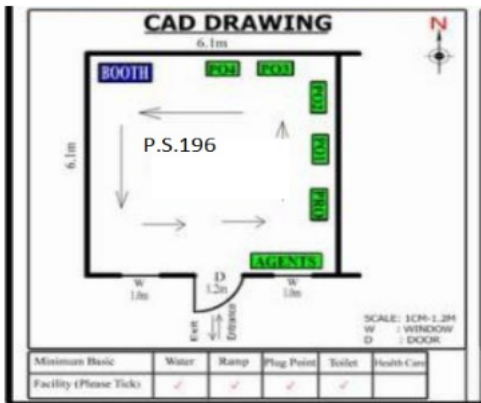

Google Map View

Polling Station Building Front View

Polling Station Front View

Cad View

Key MAP View

சட்டமன்றத் தொகுதியின் எண் மற்றும் பெயர் : 85-மேட்டூர்
பிரிவு எண் மற்றும் பெயர் 1-பி.என்.பட்டி (பே), வார்டு 16, பூஸ்டர் ஸ்டேசன் தெரு