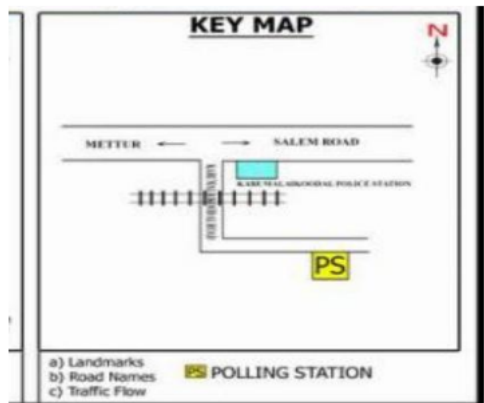

Google Map View

Polling Station Building Front View

Polling Station Front View

Cad View

Key MAP View

சட்டமன்றத் தொகுதியின் எண் மற்றும் பெயர் : 85-மேட்டூர்
பிரிவு எண் மற்றும் பெயர் 1-பி.என்.பட்டி (பே), வார்டு 16, பூஸ்டர் ஸ்டேசன் தெரு