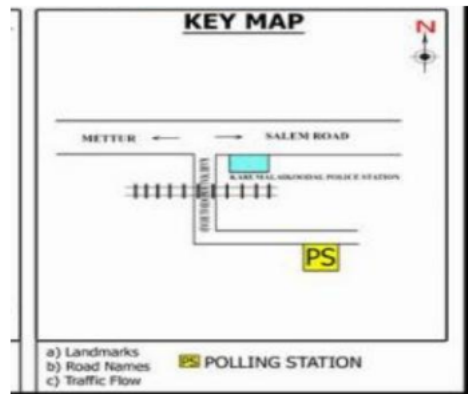

Google Map View

Polling Station Building Front View

Polling Station Front View

Cad View

Key MAP View

1 பெயர் : ராகவேந்திரன் தந்தை பெயர்: மணி வீட்டு எண் : 1 வயது : 33 பாலினம் : ஆண் Photo is available	WHJ0824664	2 பெயர் : மாரியம்மாள் கணவர் பெயர்: செந்தில்குமார் வீட்டு எண் : 2 வயது : 49 பாலினம் : பெண் Photo is available	FNQ2564789	3 பெயர் : அன்பரசன் தந்தை பெயர்: சடையப்பன் வீட்டு எண் : 2 வயது : 46 பாலினம் : ஆண் Photo is available	FNQ3581394
4 பெயர் : ராஜம்மாள் கணவர் பெயர்: சடையன் வீட்டு எண் : 2-185 வயது : 88 பாலினம் : பெண் Photo is available	WHJ0625095	5 பெயர் : சிந்துஜா கணவர் பெயர்: அன்பரசன் வீட்டு எண் : 2-188 வயது : 36 பாலினம் : பெண் Photo is available	WHJ0988691	6 பெயர் : சுரேஷ் தந்தை பெயர்: சின்னகண்ணு வீட்டு எண் : 3 வயது : 46 பாலினம் : ஆண் Photo is available	FNQ3742251
7 பெயர் : மணி தந்தை பெயர்: ராஜ் வீட்டு எண் : 3-1 வயது : 63 பாலினம் : ஆண் Photo is available	WHJ1892967	8 பெயர் : சித்ரா கணவர் பெயர்: மணி வீட்டு எண் : 3-1 வயது : 60 பாலினம் : பெண் Photo is available	WHJ1892975	9 பெயர் : மாதம்மாள் கணவர் பெயர்: பாலசுப்பிரமணியன் வீட்டு எண் : 3-10 வயது : 71 பாலினம் : பெண் Photo is available	WHJ1892983
10 பெயர் : சீனிவாசன் தந்தை பெயர்: மனோகரன் வீட்டு எண் : 3-10 வயது : 34 பாலினம் : ஆண் Photo is available	WHJ0625459	11 பெயர் : புஷ்பா கணவர் பெயர்: மணி வீட்டு எண் : 3-11 வயது : 64 பாலினம் : பெண் Photo is available	WHJ1892991	12 பெயர் : வெங்கடாசலம் தந்தை பெயர்: சின்னதம்பி வீட்டு எண் : 3-12 வயது : 90 பாலினம் : ஆண் Photo is available	FNQ3742236
13 பெயர் : சந்திரா கணவர் பெயர்: காளியப்பன் வீட்டு எண் : 3-12 வயது : 58 பாலினம் : பெண் Photo is available	WHJ1893015	14 பெயர் : பிரகாஷ் தந்தை பெயர்: ராமக்கவுண்டர் வீட்டு எண் : 3/16-66 வயது : 39 பாலினம் : ஆண் Photo is available	WHJ0824409	15 பெயர் : கீர்த்தனா கணவர் பெயர்: பிரகாஷ் வீட்டு எண் : 3/16-66 வயது : 33 பாலினம் : பெண் Photo is available	WHJ2371029
16 பெயர் : முரளி தந்தை பெயர்: பொன்னுசாமி வீட்டு எண் : 3-66 வயது : 36 பாலினம் : ஆண் Photo is available	WHJ0359281	17 பெயர் : ரேவதி தந்தை பெயர்: பொன்னுசாமி வீட்டு எண் : 3-66 வயது : 34 பாலினம் : பெண் Photo is available	WHJ0359273	18 பெயர் : சத்யா கணவர் பெயர்: சுப்பிரமணி வீட்டு எண் : 3-83 வயது : 34 பாலினம் : பெண் Photo is available	WHJ0416974
19 பெயர் : பேபிஷாலினி இதரர் பெயர்: பழனிசாமி வீட்டு எண் : 3-85NA வயது : 26 பாலினம் : பெண் Photo is available	WHJ1347384	20 பெயர் : கார்த்திக் தந்தை பெயர்: பழனிசாமி வீட்டு எண் : 3-85/NA வயது : 29 பாலினம் : ஆண் Photo is available	WHJ1347400	21 பெயர் : சாந்தகுமார் தந்தை பெயர்: அங்கப்பன் வீட்டு எண் : 3-105 வயது : 53 பாலினம் : ஆண் Photo is available	FNQ2565547
22 பெயர் : சந்திரா கணவர் பெயர்: கந்தசாமி வீட்டு எண் : 3-115 வயது : 59 பாலினம் : பெண் Photo is available	WHJ0824441	23 பெயர் : சுசீலா கணவர் பெயர்: செந்தில்குமார் வீட்டு எண் : 3-115 வயது : 31 பாலினம் : பெண் Photo is available	WHJ0824433	24 பெயர் : பூர்ணிமா கணவர் பெயர்: சுரேஷ் வீட்டு எண் : 3-121 வயது : 37 பாலினம் : பெண் Photo is available	WHJ1242650
25 பெயர் : மணிகண்டன் தந்தை பெயர்: ஆறுமுகம் வீட்டு எண் : 3-133 வயது : 41 பாலினம் : ஆண் Photo is available	WHJ0358457	26 பெயர் : மாரியப்பன் தந்தை பெயர்: முத்துகாத்தான் வீட்டு எண் : 3/161,குப்பண்ண கவுண்டர் தெரு வயது : 68 பாலினம் : ஆண் Photo is available	WHJ1893486	27 பெயர் : சூரியா தந்தை பெயர்: மதிவாணன் வீட்டு எண் : 3-197 வயது : 41 பாலினம் : பெண் Photo is available	FNQ3742319
28 பெயர் : கிஷோர்குமார் தந்தை பெயர்: மாணிக்கம் வீட்டு எண் : 3/197 வயது : 22 பாலினம் : ஆண் Photo is available	WHJ2378800	29 பெயர் : லோகேஷ் குமார் மா கு மாணிக்கம் தந்தை பெயர்: மாணிக்கம் மா வீட்டு எண் : 3/197 வயது : 19 பாலினம் : ஆண் Photo is available	WHJ2663987	30 பெயர் : சுந்தரரம்பாள் கணவர் பெயர்: கணேசன் வீட்டு எண் : 4/2 வயது : 39 பாலினம் : பெண் Photo is available	WHJ2304939