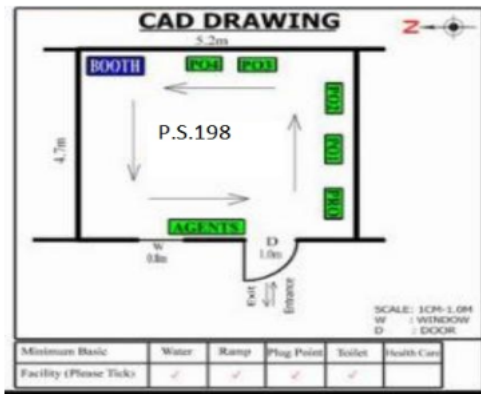

Google Map View

Polling Station Building Front View

Polling Station Front View

Cad View

Key MAP View

1 பெயர் : ராகவேந்திரன் தந்தை பெயர்: மணி வீட்டு எண் : 1 வயது : 33 பாலினம் : ஆண் Photo is available	WHJ0824664	2 பெயர் : மாரியம்மாள் கணவர் பெயர்: செந்தில்குமார் வீட்டு எண் : 2 வயது : 49 பாலினம் : பெண் Photo is available	FNQ2564789	3 பெயர் : அன்பரசன் தந்தை பெயர்: சடையப்பன் வீட்டு எண் : 2 வயது : 46 பாலினம் : ஆண் Photo is available	FNQ3581394
4 பெயர் : ராஜம்மாள் கணவர் பெயர்: சடையன் வீட்டு எண் : 2-185 வயது : 88 பாலினம் : பெண் Photo is available	WHJ0625095	5 பெயர் : சிந்துஜா கணவர் பெயர்: அன்பரசன் வீட்டு எண் : 2-188 வயது : 36 பாலினம் : பெண் Photo is available	WHJ0988691	6 பெயர் : சுரேஷ் தந்தை பெயர்: சின்னகண்ணு வீட்டு எண் : 3 வயது : 46 பாலினம் : ஆண் Photo is available	FNQ3742251
7 பெயர் : மணி தந்தை பெயர்: ராஜ் வீட்டு எண் : 3-1 வயது : 63 பாலினம் : ஆண் Photo is available	WHJ1892967	8 பெயர் : சித்ரா கணவர் பெயர்: மணி வீட்டு எண் : 3-1 வயது : 60 பாலினம் : பெண் Photo is available	WHJ1892975	9 பெயர் : மாதம்மாள் கணவர் பெயர்: பாலசுப்பிரமணியன் வீட்டு எண் : 3-10 வயது : 71 பாலினம் : பெண் Photo is available	WHJ1892983
10 பெயர் : சீனிவாசன் தந்தை பெயர்: மனோகரன் வீட்டு எண் : 3-10 வயது : 34 பாலினம் : ஆண் Photo is available	WHJ0625459	11 பெயர் : புஷ்பா கணவர் பெயர்: மணி வீட்டு எண் : 3-11 வயது : 64 பாலினம் : பெண் Photo is available	WHJ1892991	12 பெயர் : வெங்கடாசலம் தந்தை பெயர்: சின்னதம்பி வீட்டு எண் : 3-12 வயது : 90 பாலினம் : ஆண் Photo is available	FNQ3742236
13 பெயர் : சந்திரா கணவர் பெயர்: காளியப்பன் வீட்டு எண் : 3-12 வயது : 58 பாலினம் : பெண் Photo is available	WHJ1893015	14 பெயர் : பிரகாஷ் தந்தை பெயர்: ராமக்கவுண்டர் வீட்டு எண் : 3/16-66 வயது : 39 பாலினம் : ஆண் Photo is available	WHJ0824409	15 பெயர் : கீர்த்தனா கணவர் பெயர்: பிரகாஷ் வீட்டு எண் : 3/16-66 வயது : 33 பாலினம் : பெண் Photo is available	WHJ2371029
16 பெயர் : முரளி தந்தை பெயர்: பொன்னுசாமி வீட்டு எண் : 3-66 வயது : 36 பாலினம் : ஆண் Photo is available	WHJ0359281	17 பெயர் : ரேவதி தந்தை பெயர்: பொன்னுசாமி வீட்டு எண் : 3-66 வயது : 34 பாலினம் : பெண் Photo is available	WHJ0359273	18 பெயர் : சத்யா கணவர் பெயர்: சுப்பிரமணி வீட்டு எண் : 3-83 வயது : 34 பாலினம் : பெண் Photo is available	WHJ0416974
19 பெயர் : பேபிஷாலினி இதரர் பெயர்: பழனிசாமி வீட்டு எண் : 3-85NA வயது : 26 பாலினம் : பெண் Photo is available	WHJ1347384	20 பெயர் : கார்த்திக் தந்தை பெயர்: பழனிசாமி வீட்டு எண் : 3-85/NA வயது : 29 பாலினம் : ஆண் Photo is available	WHJ1347400	21 பெயர் : சாந்தகுமார் தந்தை பெயர்: அங்கப்பன் வீட்டு எண் : 3-105 வயது : 53 பாலினம் : ஆண் Photo is available	FNQ2565547
22 பெயர் : சந்திரா கணவர் பெயர்: கந்தசாமி வீட்டு எண் : 3-115 வயது : 59 பாலினம் : பெண் Photo is available	WHJ0824441	23 பெயர் : சுசீலா கணவர் பெயர்: செந்தில்குமார் வீட்டு எண் : 3-115 வயது : 31 பாலினம் : பெண் Photo is available	WHJ0824433	24 பெயர் : பூர்ணிமா கணவர் பெயர்: சுரேஷ் வீட்டு எண் : 3-121 வயது : 37 பாலினம் : பெண் Photo is available	WHJ1242650
25 பெயர் : மணிகண்டன் தந்தை பெயர்: ஆறுமுகம் வீட்டு எண் : 3-133 வயது : 41 பாலினம் : ஆண் Photo is available	WHJ0358457	26 பெயர் : மாரியப்பன் தந்தை பெயர்: முத்துகாத்தான் வீட்டு எண் : 3/161,குப்பண்ண கவுண்டர் தெரு வயது : 68 பாலினம் : ஆண் Photo is available	WHJ1893486	27 பெயர் : சூரியா தந்தை பெயர்: மதிவாணன் வீட்டு எண் : 3-197 வயது : 41 பாலினம் : பெண் Photo is available	FNQ3742319
28 பெயர் : கிஷோர்குமார் தந்தை பெயர்: மாணிக்கம் வீட்டு எண் : 3/197 வயது : 22 பாலினம் : ஆண் Photo is available	WHJ2378800	29 பெயர் : லோகேஷ் குமார் மா கு மாணிக்கம் தந்தை பெயர்: மாணிக்கம் மா வீட்டு எண் : 3/197 வயது : 19 பாலினம் : ஆண் Photo is available	WHJ2663987	30 பெயர் : சுந்தரரம்பாள் கணவர் பெயர்: கணேசன் வீட்டு எண் : 4/2 வயது : 39 பாலினம் : பெண் Photo is available	WHJ2304939