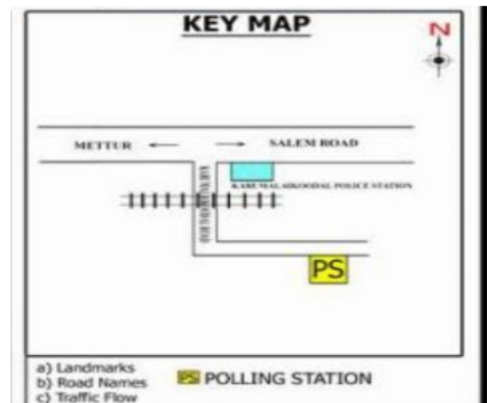

Key MAP View