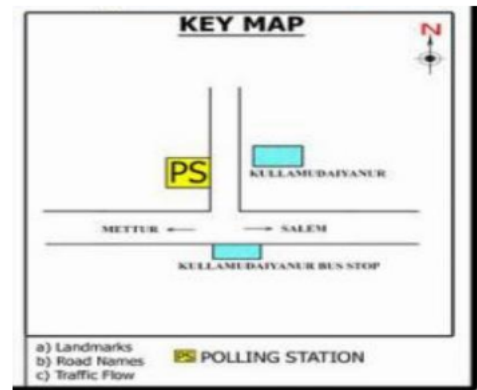

Google Map View

Polling Station Building Front View

Polling Station Front View

Cad View

Key MAP View

சட்டமன்றத் தொகுதியின் எண் மற்றும் பெயர் : 85-மேட்டூர்
பிரிவு எண் மற்றும் பெயர் 1-பொட்டனேரி (வ.கி) மற்றும் (ஊ), வார்டு 8, சாவடிபூர்