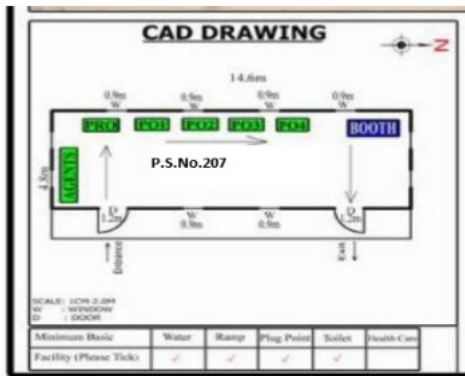

Google Map View

Polling Station Building Front View

Polling Station Front View

Cad View

Key MAP View

சட்டமன்றத் தொகுதியின் எண் மற்றும் பெயர் : 85-மேட்டூர்
பிரிவு எண் மற்றும் பெயர் 1-பொட்டனேரி (வ.கி) மற்றும் (ஊ), வார்டு 8, சாவடிபூர்