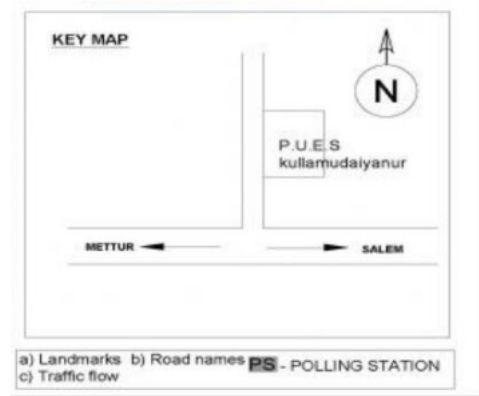

3. வாக்குச் சாவடியின் விவரங்கள்

வாக்குச் சாவடியின் எண் மற்றும் பெயர் : 216 - ஊராட்சி ஒன்றிய துவக்கப்பள்ளி, குள்ளமுடையானூர்- 636453, தாரசு கட்டிடம் வடக்கு பார்த்த கிழக்கு பகுதி வாக்குச் சாவடியின் முகவரி : அங்கன்வாடி மையம் குள்ளமுடையானூர், 636453	வாக்குச் சாவடியின் வகைப்பாடு (ஆண்/பெண்/பொது) துணை வாக்குச் சாவடிகளின் எண்ணிக்கை :	பொது 0
---	--	----------------------

4. வாக்காளர்களின் எண்ணிக்கை

தொடங்கும் வரிசை எண்	முடியும் வரிசை எண்.	நிகர வாக்காளர்களின் எண்ணிக்கை			
		ஆண்	பெண்	மூன்றாம் பாலினம்	மொத்தம்
1	711	351	352	0	703

கையொப்பம்

Nazri Naksha

Google Map View

Polling Station Building Front View

Polling Station Front View

Cad View

Key MAP View

சட்டமன்றத் தொகுதியின் எண் மற்றும் பெயர் : 85-மேட்டூர்
பிரிவு எண் மற்றும் பெயர் 1-பொட்டனேரி (வ.கி) மற்றும் (ஊ), வார்டு 9, குள்ளமுடையானூர் வடக்கு

பாகம் எண் : 216