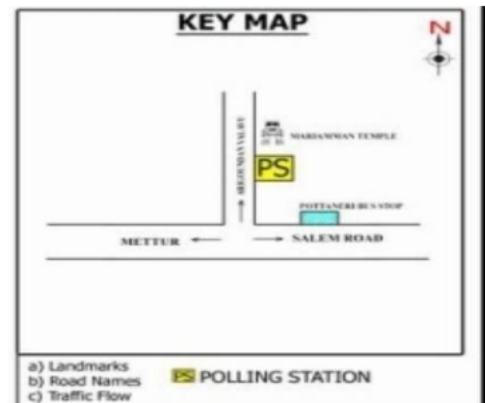

Key MAP View