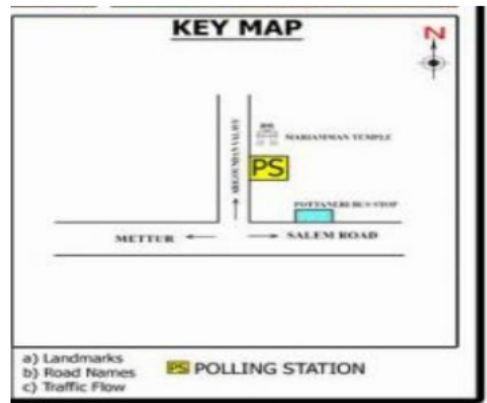

Key MAP View