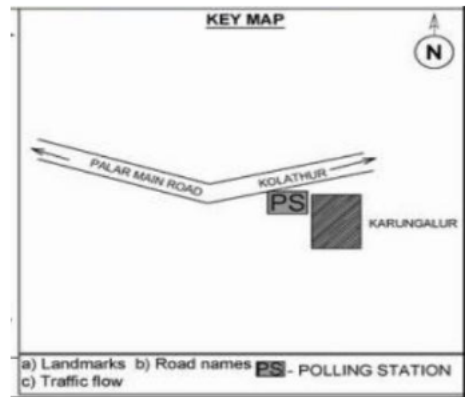

Cad View

Key MAP View