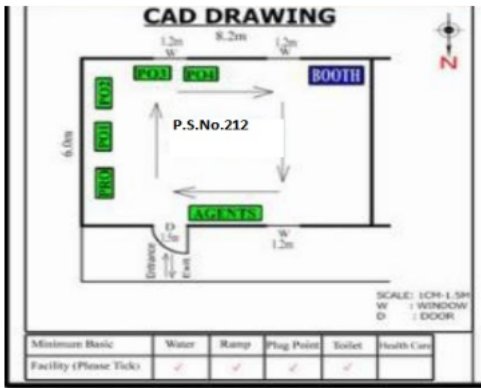

கையொப்பம்

Nazri Naksha

Google Map View

Polling Station Building Front View

Polling Station Front View

Cad View

Key MAP View

சட்டமன்றத் தொகுதியின் எண் மற்றும் பெயர் : 85-மேட்டூர்
பிரிவு எண் மற்றும் பெயர் 1-பொட்டனேரி (வ.கி) மற்றும் (ஊ), வார்டு 3, பொட்டனேரி ஊர்