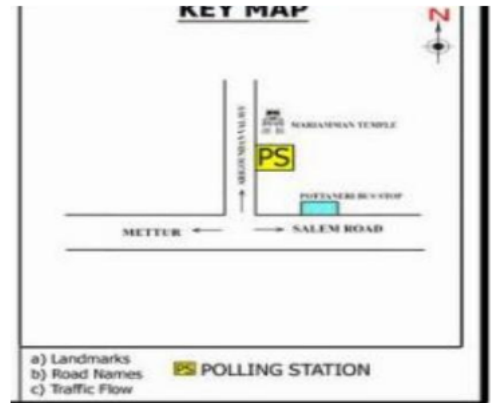

கையொப்பம்

Nazri Naksha

Google Map View

Polling Station Building Front View

Polling Station Front View

Cad View

Key MAP View

சட்டமன்றத் தொகுதியின் எண் மற்றும் பெயர் : 85-மேட்டூர்
பிரிவு எண் மற்றும் பெயர் 1-பொட்டனேரி (வ.கி) மற்றும் (ஊ), வார்டு 3, பொட்டனேரி ஊர்