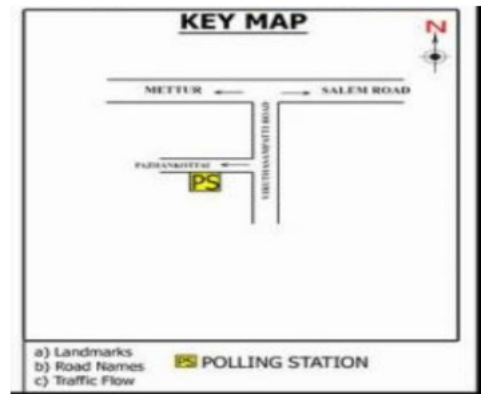

Key MAP View