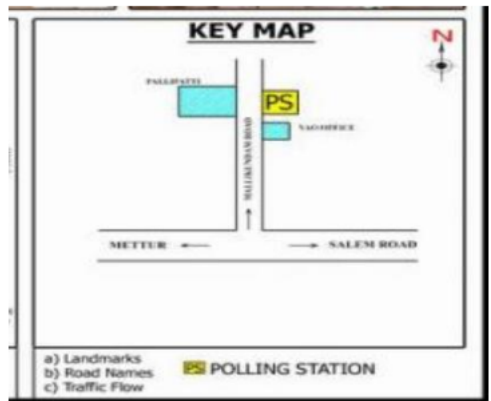

Key MAP View