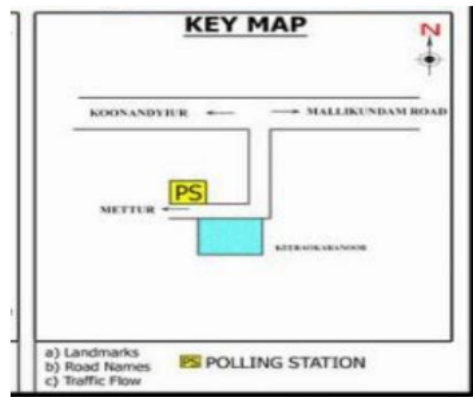

Key MAP View