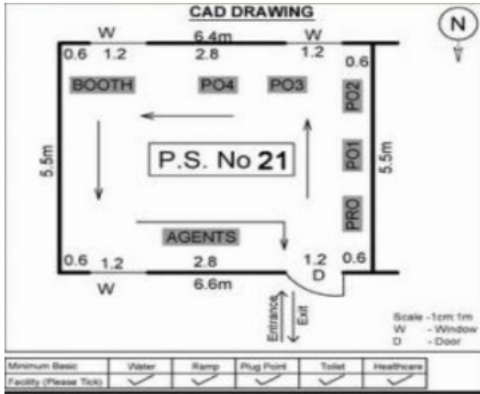

Cad View

Key MAP View