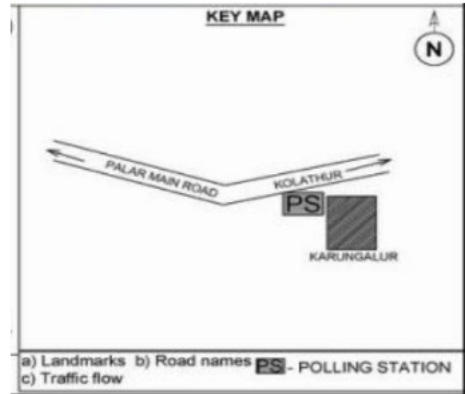

Cad View

Key MAP View