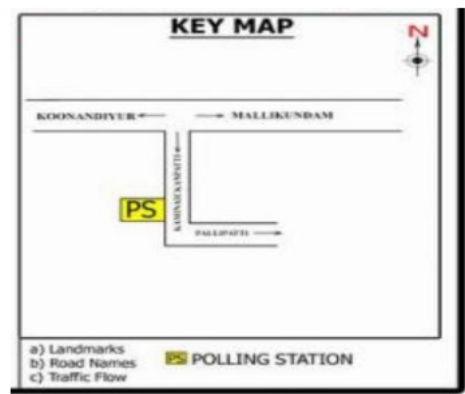

Key MAP View