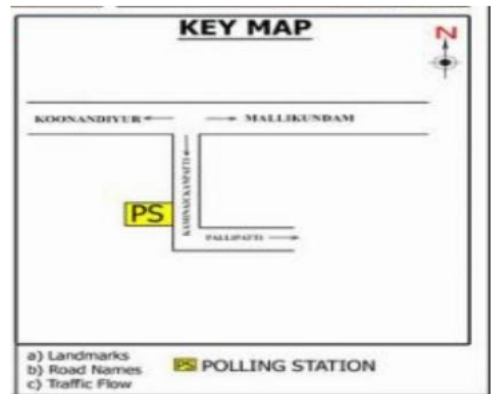

Key MAP View