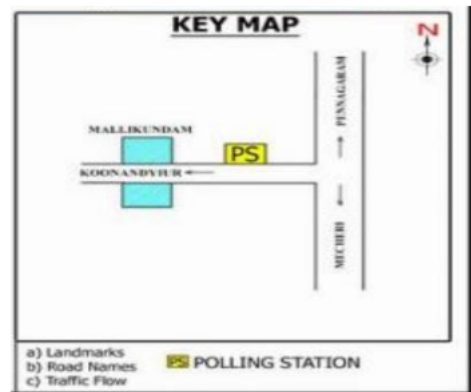

3. வாக்குச் சாவடியின் விவரங்கள்

வாக்குச் சாவடியின் எண் மற்றும் பெயர் : 234 - அரசினர் உயர் நிலைப்பள்ளி,மல்லிகுந்தம்-636458, தாரசு கட்டிடத்தின் தெற்கு பார்த்த கிழக்கு பகுதி (அறை எண்8)	வாக்குச் சாவடியின் வகைப்பாடு (ஆண்/பெண்/பொது)	பொது
வாக்குச் சாவடியின் முகவரி : அரசினர் உயர் நிலைப்பள்ளி மல்லிகுந்தம், 636458	துணை வாக்குச் சாவடிகளின் எண்ணிக்கை :	0

4. வாக்காளர்களின் எண்ணிக்கை

தொடங்கும் வரிசை எண்	முடியும் வரிசை எண்.	நிகர வாக்காளர்களின் எண்ணிக்கை			
		ஆண்	பெண்	மூன்றாம் பாலினம்	மொத்தம்
1	992	514	471	0	985

கையொப்பம்

Nazri Naksha

Google Map View

Polling Station Building Front View

Polling Station Front View

Cad View

Key MAP View

சட்டமன்றத் தொகுதியின் எண் மற்றும் பெயர் : 85-மேட்டூர்
பிரிவு எண் மற்றும் பெயர் 1-மல்லிகுந்தம் (வ.கி) மற்றும் (ஊ), வார்டு 3, வேங்கானூர் காட்டுவளவு

பாகம் எண் : 234