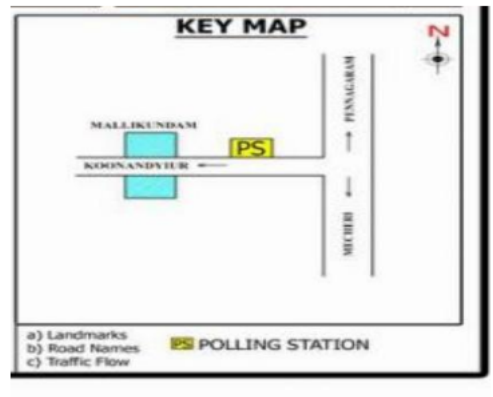

Key MAP View